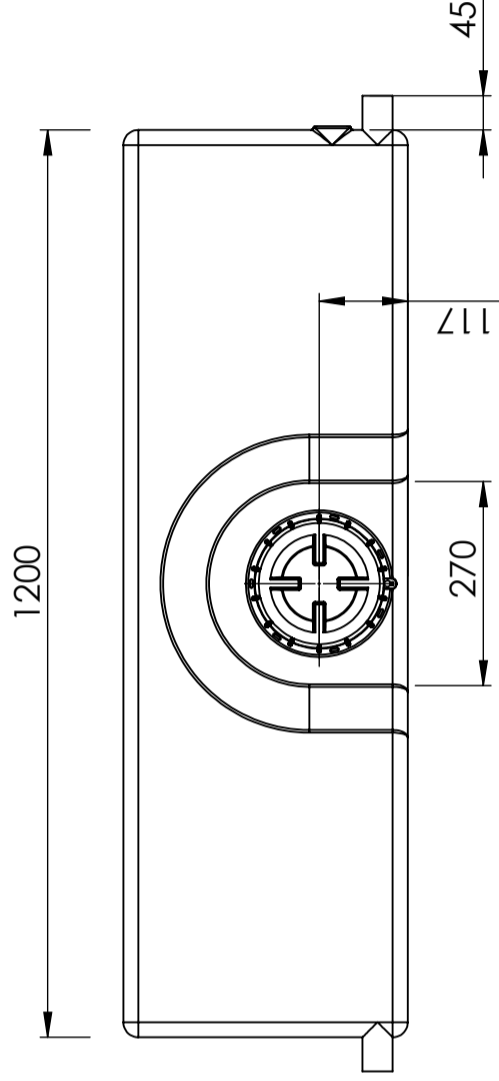

Art.nr: 401431

Specifikationer	
Material	PE
Form	Rektangulär
Typ av lock	150mm O-ringstätad skruvlock
Färg	Naturell
Volym (L)	55
Längd (mm)	1200
Bredd (mm)	375
Höjd (mm)	260
Vikt (kg)	7
Tullstatistiskt nummer	3926909790
Återvinning	

Egenskaper

Anpassningsbar

Återvinningsbar

Brett
temperaturspann

Anpassad för
livsmedel

Enkel att
rengöra

Generella toleranser om ej annat anges på ritning General tolerances if not other stated on drawing			
Tillåtna avvikelser för längdbasområde. Gäller +20°C Permissible deviations for basic length size range. Be valid +20°C	0-20	>20-75	>75-150
	± 0,5 mm	± 1 mm	± 1,5 mm
		± 1,3 %	± 1 %
		>150-300	>300
			± 1 %

Konstruerad av SE	Granskad av SE	Godkänd av - datum SE - 2013-05-30	Generell tolerans SS-ISO 2768-1	Generell Ytjämnhet, Ra	Vyplacering 	Skala 1:10
Titel/Benämning Vattentank 55 liter 40143-1						
Ägare CIPAX						
Ritningsnummer 40143-1						
Utgåva 1(1)						