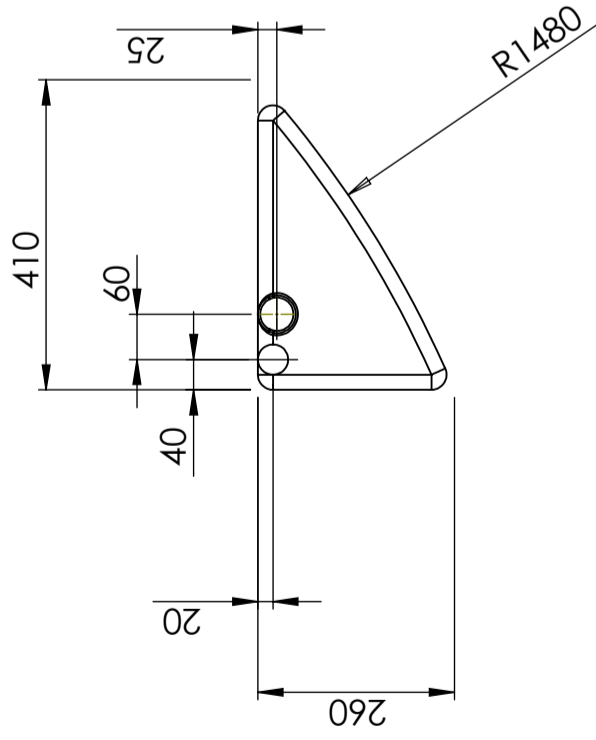

Art.nr: 401431

Specifikationer	
Material	PE
Form	Rektangulär
Typ av lock	150mm O-ringstätad skruvlock
Färg	Naturell
Volym (L)	55
Längd (mm)	1200
Bredd (mm)	375
Höjd (mm)	260
Vikt (kg)	7
Tullstatistiskt nummer	3926909790
Återvinning	

Egenskaper

Anpassningsbar

Återvinningsbar

Brett
temperaturspann

Anpassad för
livsmedel

Enkel att
rengöra

Generella toleranser om ej annat anges på ritning General tolerances if not other stated on drawing			
Tillåtna avvikelser för längdbasområde. Gäller +20°C Permissible deviations for basic length size range. Be valid +20°C	0-20	>20-75	>75-150
	± 0,5 mm	± 1 mm	± 1,5 mm
		± 1,3 %	± 1 %
		>150-300	>300
			± 1 %