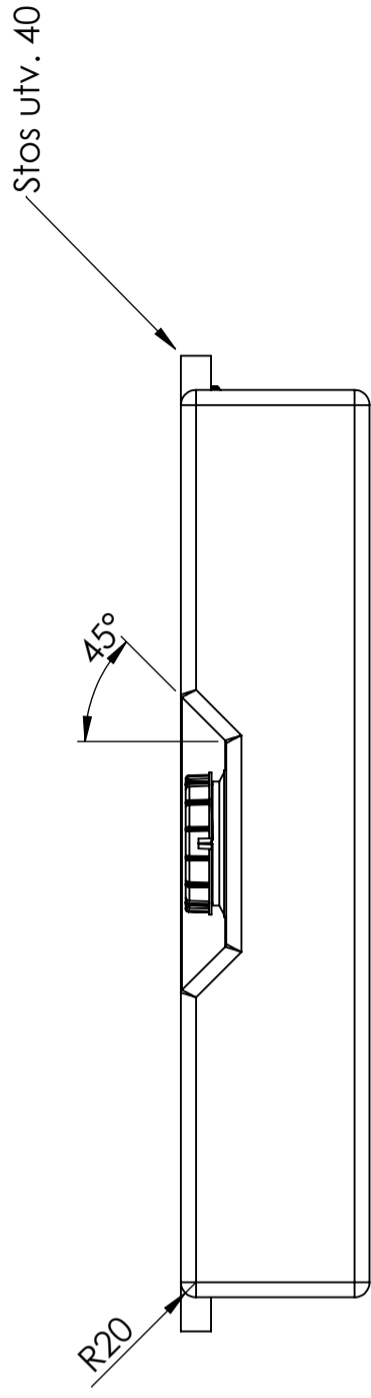

Art.nr: 401431

Specifikationer	
Material	PE
Form	Rektangulär
Typ av lock	150mm O-ringstätad skruvlock
Färg	Naturell
Volym (L)	55
Längd (mm)	1200
Bredd (mm)	375
Höjd (mm)	260
Vikt (kg)	7
Tullstatistiskt nummer	3926909790
Återvinning	

Egenskaper

Anpassningsbar

Återvinningsbar

Brett
temperaturspann

Anpassad för
livsmedel

Enkel att
rengöra

Generella toleranser om ej annat anges på ritning General tolerances if not other stated on drawing			
Tillåtna avvikelser för längdbasområde. Gäller +20°C Permissible deviations for basic length size range. Be valid +20°C	0-20	>20-75	>75-150
	± 0,5 mm	± 1 mm	± 1,5 mm
		± 1,3 %	± 1 %
		>150-300	>300
			± 1 %