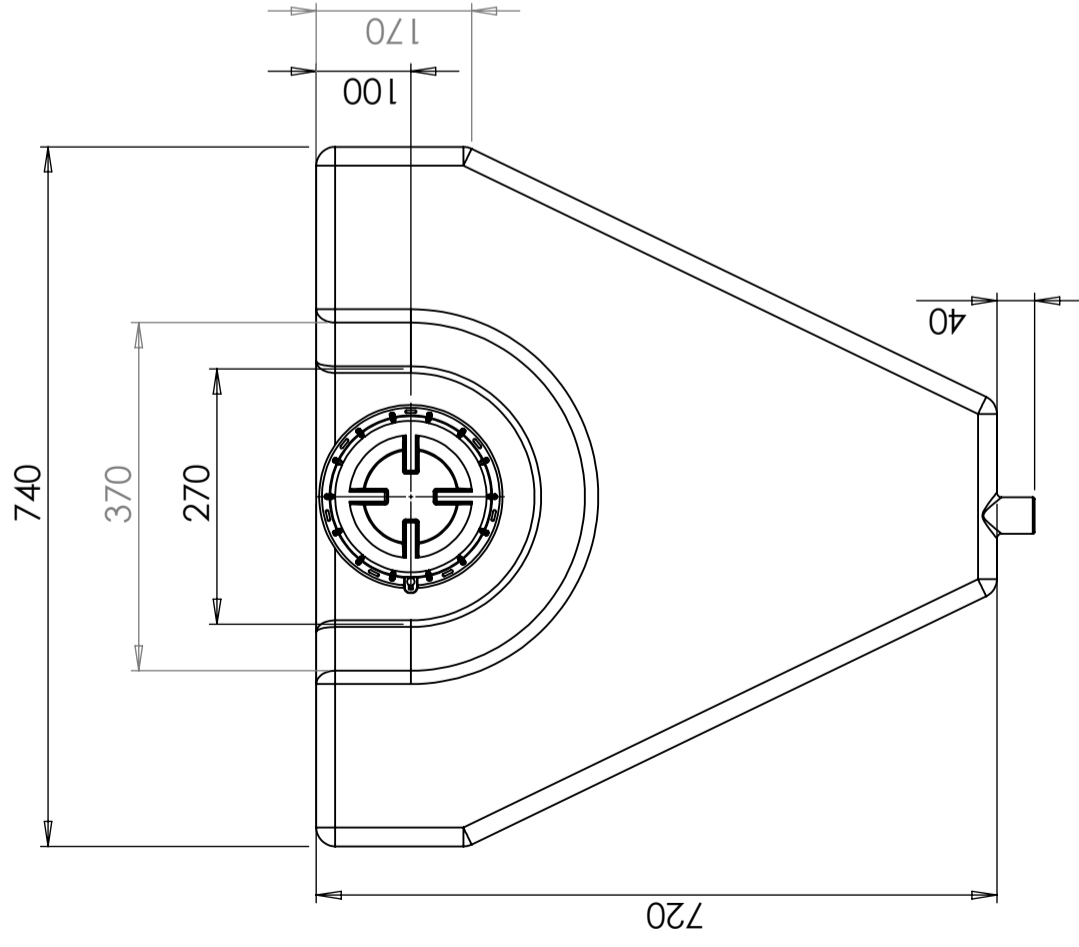

Art.nr: 400651

Specifikationer	
Material	PE
Form	Rektangulär
Typ av lock	150mm O-ringstättad skruvlock
Färg	Naturell
Volym (L)	65
Längd (mm)	720
Bredd (mm)	740
Höjd (mm)	370
Vikt (kg)	7
Tullstatistiskt nummer	3926909790
Leveransförpackning	5 st/låda med lock, EUR basis
Återvinning	

Egenskaper

Anpassningsbar

Återvinningsbar

Brett
temperaturspann

Anpassad för
livsmedel

Enkel att
rengöra

Generella toleranser om ej annat anges på ritning	Tillåtna avvikelser för längdmåttområde			
General tolerances if not other stated on drawing	Permissible deviations for basic length size range			
	0-20	>20-75	>75-150	>150-300
	± 0,5 mm	± 1 mm	± 1,5 mm	± 1,3 %
				>300 ± 1 %