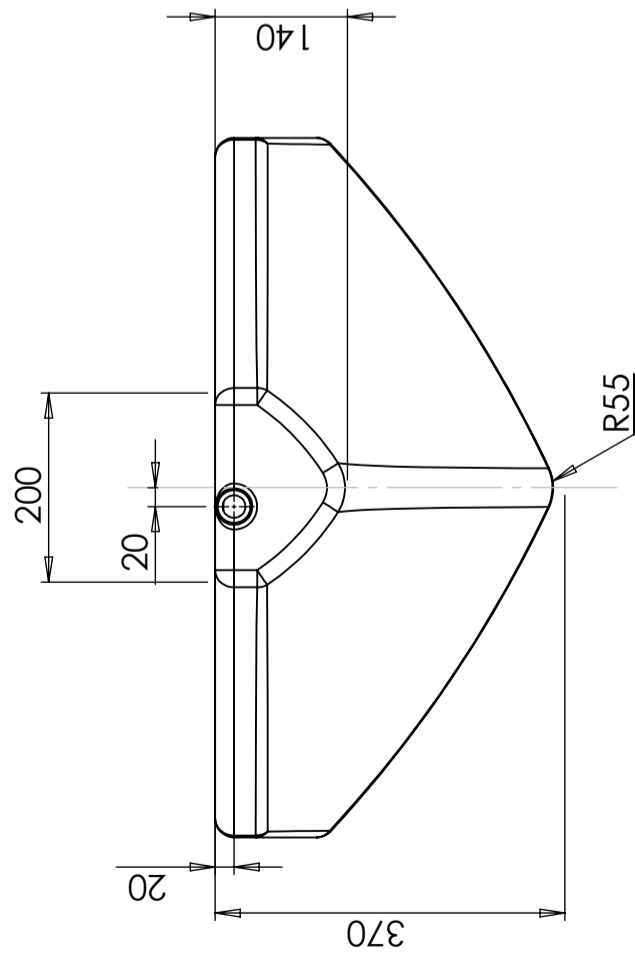

Art.nr: 400651

Specifikationer	
Material	PE
Form	Rektangulär
Typ av lock	150mm O-ringstättad skruvlock
Färg	Naturell
Volym (L)	65
Längd (mm)	720
Bredd (mm)	740
Höjd (mm)	370
Vikt (kg)	7
Tullstatistiskt nummer	3926909790
Leveransförpackning	5 st/låda med lock, EUR basis
Återvinning	

Egenskaper

Anpassningsbar

Återvinningsbar

Brett
temperaturspann

Anpassad för
livsmedel

Enkel att
rengöra

Generella toleranser om ej annat anges på ritning	Tillåtna avvikelser för längdmåttområde			
General tolerances if not other stated on drawing	Permissible deviations for basic length size range			
	0-20	>20-75	>75-150	>150-300
	± 0,5 mm	± 1 mm	± 1,5 mm	± 1,3 %
				>300 ± 1 %