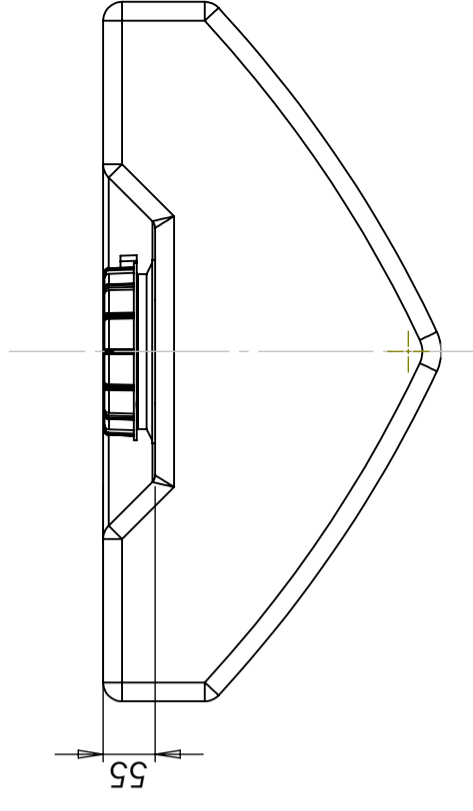

Art.nr: 400651

Specifikationer	
Material	PE
Form	Rektangulär
Typ av lock	150mm O-ringstättad skruvlock
Färg	Naturell
Volym (L)	65
Längd (mm)	720
Bredd (mm)	740
Höjd (mm)	370
Vikt (kg)	7
Tullstatistiskt nummer	3926909790
Leveransförpackning	5 st/låda med lock, EUR basis
Återvinning	

Egenskaper

Anpassningsbar

Återvinningsbar

Brett
temperaturspann

Anpassad för
livsmedel

Enkel att
rengöra

Generella toleranser om ej annat anges på ritning	Tillåtna avvikelser för längdmåttområde			
General tolerances if not other stated on drawing	Permissible deviations for basic length size range			
	0-20	>20-75	>75-150	>150-300
	± 0,5 mm	± 1 mm	± 1,5 mm	± 1,3 %
				>300 ± 1 %