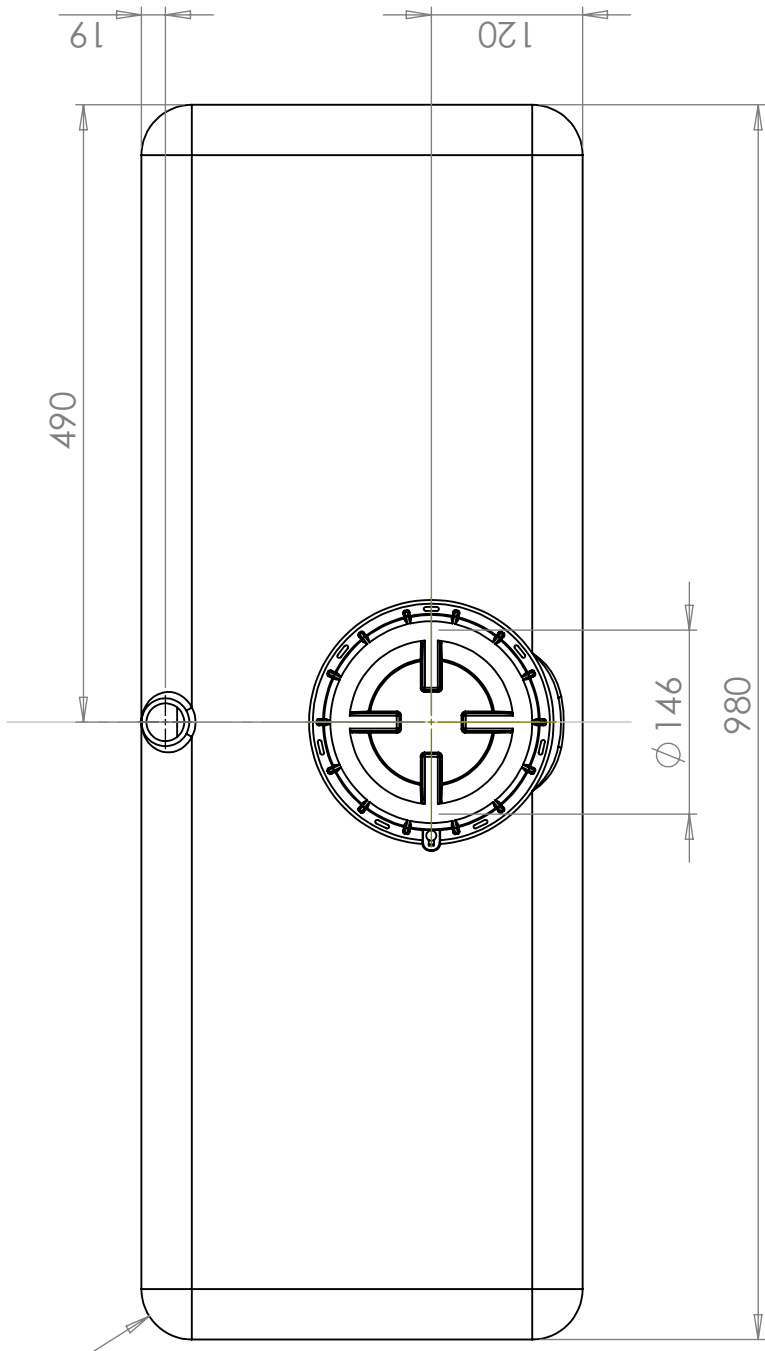

Art.nr: 401451

Specifikationer	
Material	PE
Form	Rektangulär
Typ av lock	150mm O-ringstätad skruvlock
Färg	Naturell
Volym (L)	65
Längd (mm)	980
Bredd (mm)	350
Höjd (mm)	310
Vikt (kg)	8
Tullstatistiskt nummer	3926909790
Återvinning	

145

265

350

Ø 38

Lokalt R 10

R40(4x)

45

R10 Enbart i nedersta gavelhörnorna

R40(4x)

490

19

120

Ø 146

980

Generella toleranser om ej annat anges på ritning	Tillåtna avvikelser för längdbasområde. Gäller + 20°C			
General tolerances if not other stated on drawing	Permissible deviations for basic length size range. Be valid + 20°C			
	0-20	>20-75	>75-150	>150-300
	± 0,5 mm	± 1 mm	± 1,5 mm	± 1,3 %
				± 1 %