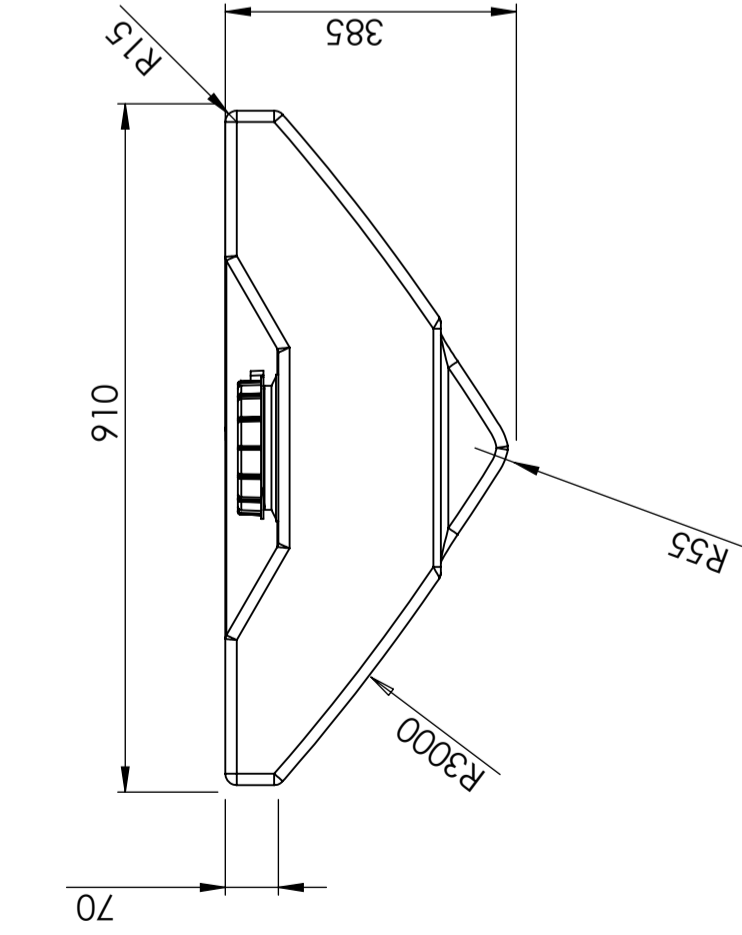

Konstruerad av SE	Granskad av SE	Godkänd av - datum - 2013-06-03	Generell tolerans SS-ISO 2768-1	Generell Ytjämnhet, Ra	Vyplacering 	Skala 1:10
Titel/Benämning Vattentank 75 liter 40027-1			Ritningsnummer 40027-1			
Ägare CIPAX			Utgåva 1(1)			

Generella toleranser om ej annat anges på ritning	Tillåtna avvikelser för längdbasområde. Gäller +20°C			
General tolerances if not other stated on drawing	Permissible deviations for basic length size range. Be valid +20°C			
	0-20	>20-75	>75-150	>150-300
	± 0,5 mm	± 1 mm	± 1,5 mm	± 1,3 %
				± 1 %