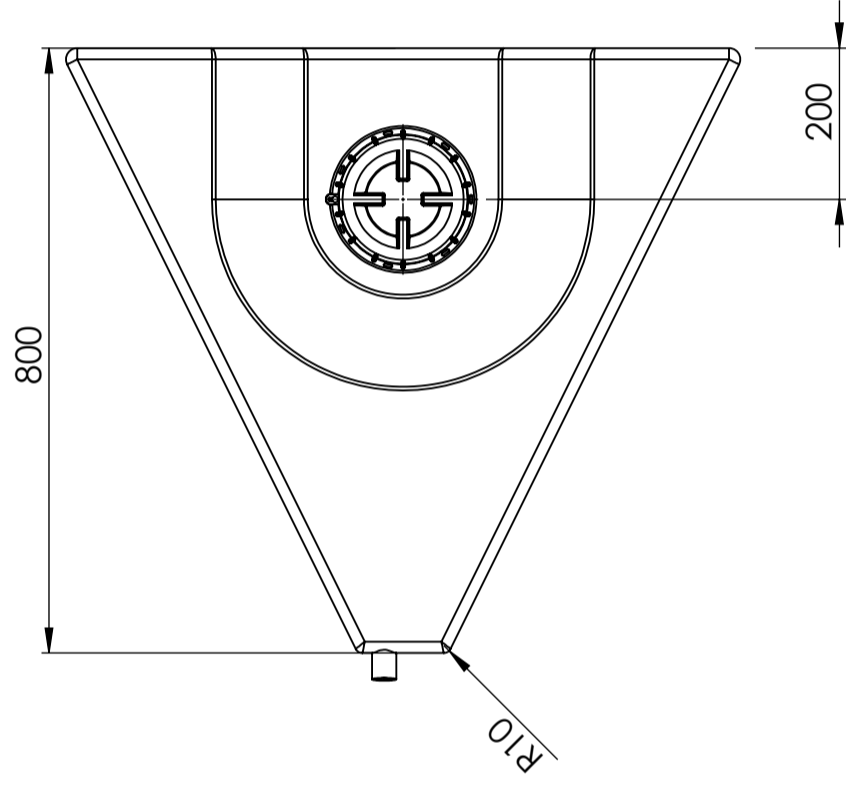

Konstruerad av SE	Granskad av SE	Godkänd av - datum - 2013-06-03	Generell tolerans SS-ISO 2768-1	Generell Ytjämnhet, Ra	Vyplacering 	Skala 1:10
Titel/Benämning Vattentank 75 liter 40027-1			Ritningsnummer 40027-1			
Ägare CIPAX			Utgåva 1(1)			

Generella toleranser om ej annat anges på ritning	Tillåtna avvikelser för längdbasområde. Gäller +20°C			
General tolerances if not other stated on drawing	Permissible deviations for basic length size range. Be valid +20°C			
	0-20	>20-75	>75-150	>150-300
	± 0,5 mm	± 1 mm	± 1,5 mm	± 1,3 %
				± 1 %