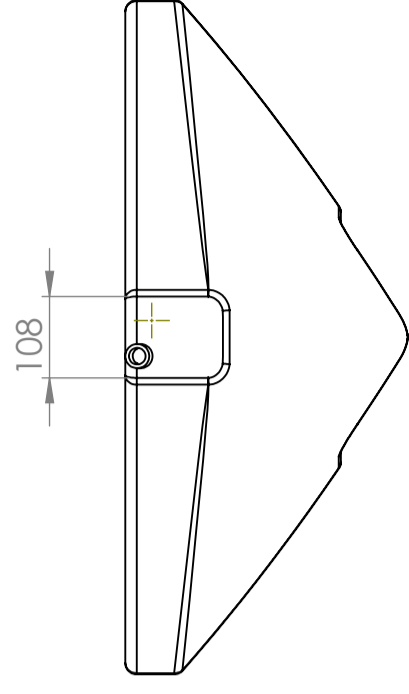

Art.nr: 400271

Specifikationer	
Material	PE
Form	Rektangulär
Typ av lock	150mm O-ringstätad skruvlock
Färg	Naturell
Volym (L)	75
Längd (mm)	800
Bredd (mm)	910
Höjd (mm)	385
Vikt (kg)	7,5
Tullstatistiskt nummer	3926909790
Återvinning	

## Egenskaper

Anpassningsbar

Återvinningsbar

Brett  
temperaturspann

Anpassad för  
livsmedel

Enkel att  
rengöra

Konstruerad av <b>SE</b>	Granskad av <b>SE</b>	Godkänd av - datum <b>- 2013-06-03</b>	Generell tolerans SS-ISO 2768-1	Generell Ytjämnhet, Ra	Vyplacering 	Skala <b>1:10</b>
Titel/Benämning <b>Vattentank 75 liter 40027-1</b>			Ritningsnummer <b>40027-1</b>			
Ägare <b>CIPAX</b>			Utgåva <b>1(1)</b>			

Generella toleranser om ej annat anges på ritning	Tillåtna avvikelser för längdbasområde. Gäller +20°C			
General tolerances if not other stated on drawing	Permissible deviations for basic length size range. Be valid +20°C			
	0-20	>20-75	>75-150	>150-300
	± 0,5 mm	± 1 mm	± 1,5 mm	± 1,3 %
				± 1 %