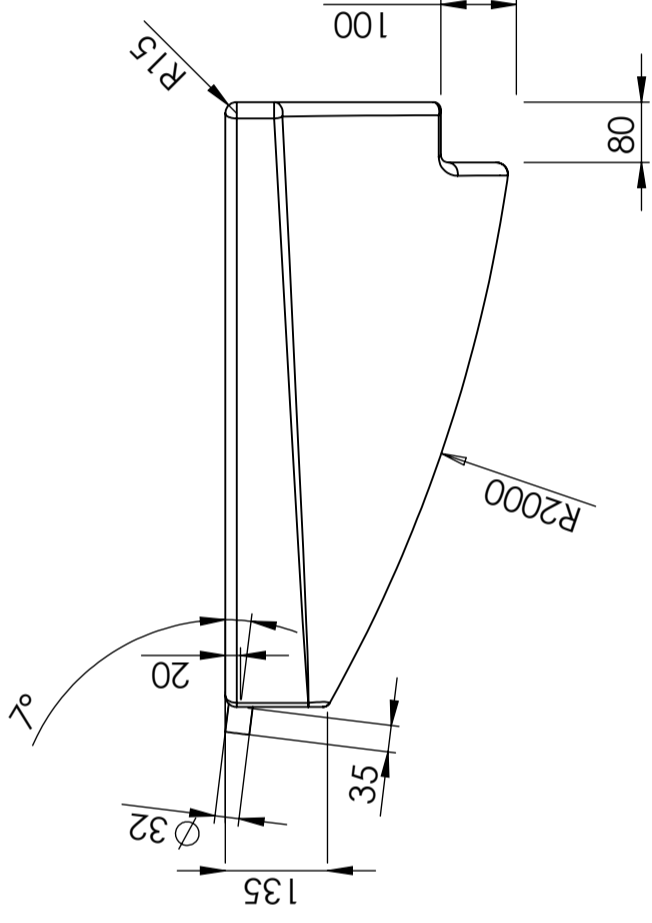

Art.nr: 400271

Specifikationer	
Material	PE
Form	Rektangulär
Typ av lock	150mm O-ringstätad skruvlock
Färg	Naturell
Volym (L)	75
Längd (mm)	800
Bredd (mm)	910
Höjd (mm)	385
Vikt (kg)	7,5
Tullstatistiskt nummer	3926909790
Återvinning	

## Egenskaper

Anpassningsbar

Återvinningsbar

Brett  
temperaturspann

Anpassad för  
livsmedel

Enkel att  
rengöra

Konstruerad av <b>SE</b>	Granskad av <b>SE</b>	Godkänd av - datum <b>- 2013-06-03</b>	Generell tolerans SS-ISO 2768-1	Generell Ytjämnhet, Ra	Vyplacering 	Skala <b>1:10</b>
Titel/Benämning <b>Vattentank 75 liter 40027-1</b>			Ritningsnummer <b>40027-1</b>			
Ägare <b>CIPAX</b>			Utgåva <b>1(1)</b>			

Generella toleranser om ej annat anges på ritning	Tillåtna avvikelser för längdbasområde. Gäller +20°C			
General tolerances if not other stated on drawing	Permissible deviations for basic length size range. Be valid +20°C			
	0-20	>20-75	>75-150	>150-300
	± 0,5 mm	± 1 mm	± 1,5 mm	± 1,3 %
				± 1 %