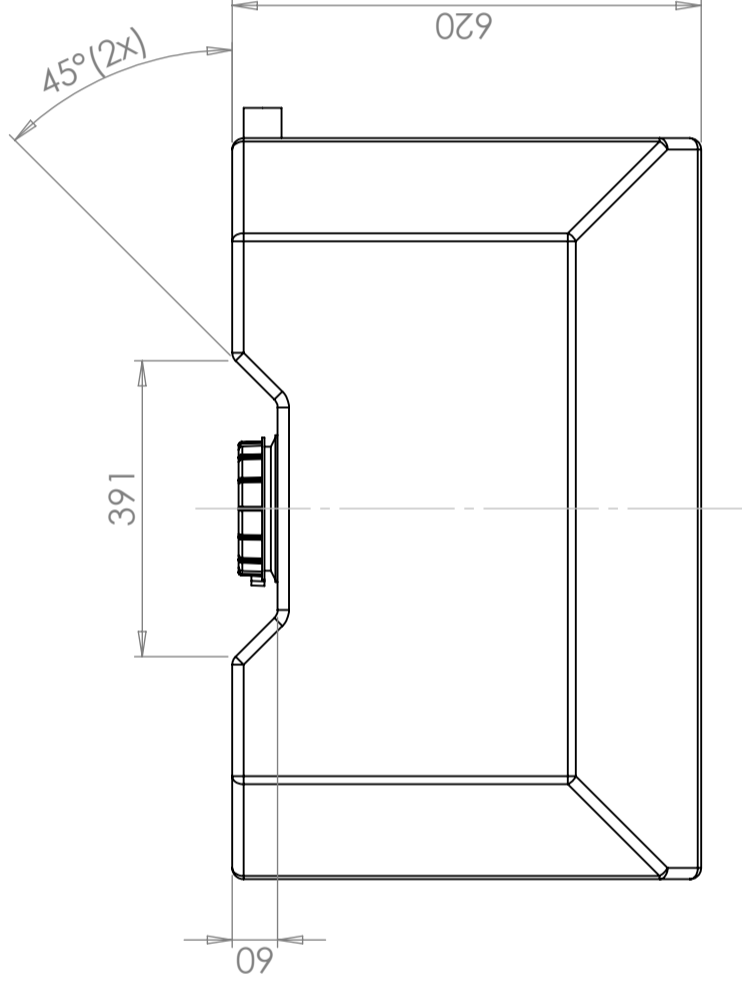

## CPX Vattentank 270L

Art.nr: 401031

Kräver enkeldörr

Ungefärlig storlek

### Specifikationer

Färg	Naturell
Volym (L)	270
Längd (mm)	980
Bredd (mm)	520
Höjd (mm)	620

### Egenskaper

Anpassningsbar

Återvinningsbar

Kemikalieresistens

Läcktestning

Anpassad för livsmedel

Enkel att rengöra

Generella toleranser om ej annat anges på ritning General tolerances if not other stated on drawing	Tillåtna avvikelser för längdbasmåttområde Permissible deviations for basic length size range			
	0-20	>20-75	>75-150	>150-300
	± 0,5 mm	± 1 mm	± 1,5 mm	± 1,3 %
			>300	± 1 %

Konstruerad av <b>SE</b>	Granskad av <b>JA</b>	Godkänd av - datum <b>JA - 2013-10-09</b>	Generell tolerans SS-ISO 2768-1	Generell Ytjämnhet, Ra	Vyplacering 	Skala <b>1:8</b>
Ägare	Titel/Benämning <b>Vattentank 270 L 40103-1</b>		Ritningsnummer <b>40103-1</b>		Utgåva <b>1(1)</b>	