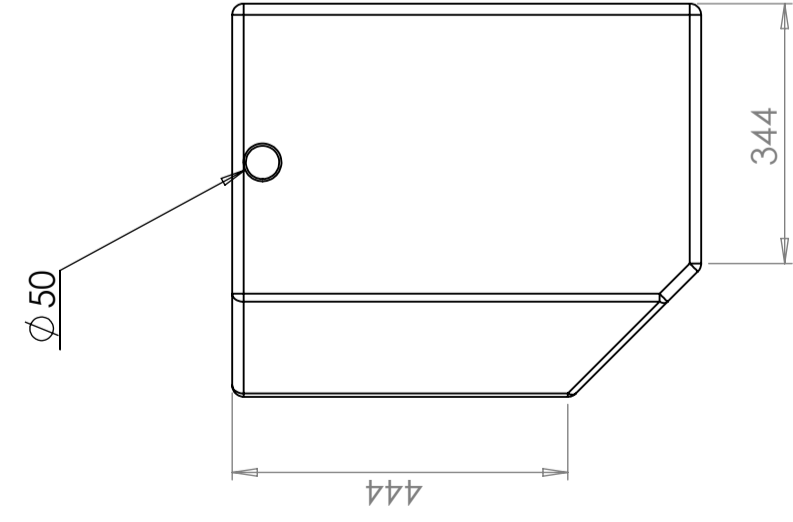

### Specifikationer

Färg	Naturell
Volym (L)	270
Längd (mm)	980
Bredd (mm)	520
Höjd (mm)	620

### Egenskaper

Anpassningsbar

Återvinningsbar

Kemikalieresistens

Läcktestning

Anpassad för livsmedel

Enkel att rengöra

Generella toleranser om ej annat anges på ritning General tolerances if not other stated on drawing	Tillåtna avvikelser för längdbasmåttområde Permissible deviations for basic length size range			
	0-20	>20-75	>75-150	>150-300
	± 0,5 mm	± 1 mm	± 1,5 mm	± 1,3 %
			>300	± 1 %