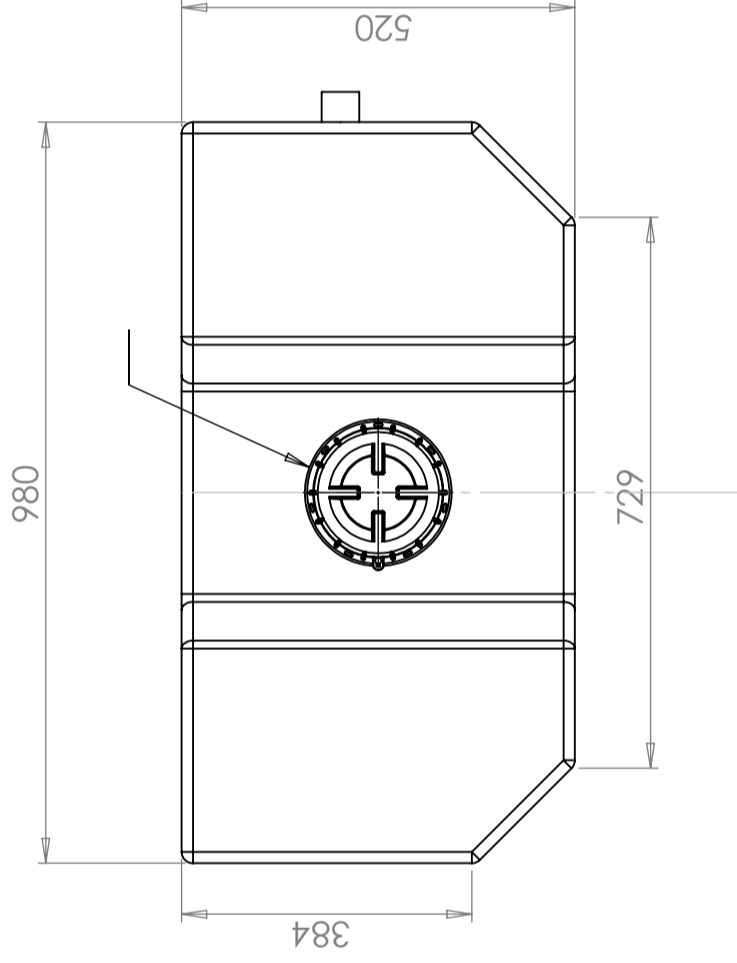

## CPX Vattentank 270L

Art.nr: 401031

Kräver enkeldörr

Ungefärlig storlek

### Specifikationer

Färg	Naturell
Volym (L)	270
Längd (mm)	980
Bredd (mm)	520
Höjd (mm)	620

### Egenskaper

Anpassningsbar

Återvinningsbar

Kemikalieresistens

Läcktestning

Anpassad för livsmedel

Enkel att rengöra

Generella toleranser om ej annat anges på ritning General tolerances if not other stated on drawing	Tillåtna avvikelser för längdbasmåttområde Permissible deviations for basic length size range			
	0-20	>20-75	>75-150	>150-300
	± 0,5 mm	± 1 mm	± 1,5 mm	± 1,3 %
			>300	± 1 %

Konstruerad av <b>SE</b>	Granskad av <b>JA</b>	Godkänd av - datum <b>JA - 2013-10-09</b>	Generell tolerans SS-ISO 2768-1	Generell Ytjämnhet, Ra	Vyplacering 	Skala <b>1:8</b>
Ägare	Titel/Benämning <b>Vattentank 270 L 40103-1</b>		Ritningsnummer <b>40103-1</b>		Utgåva <b>1(1)</b>	