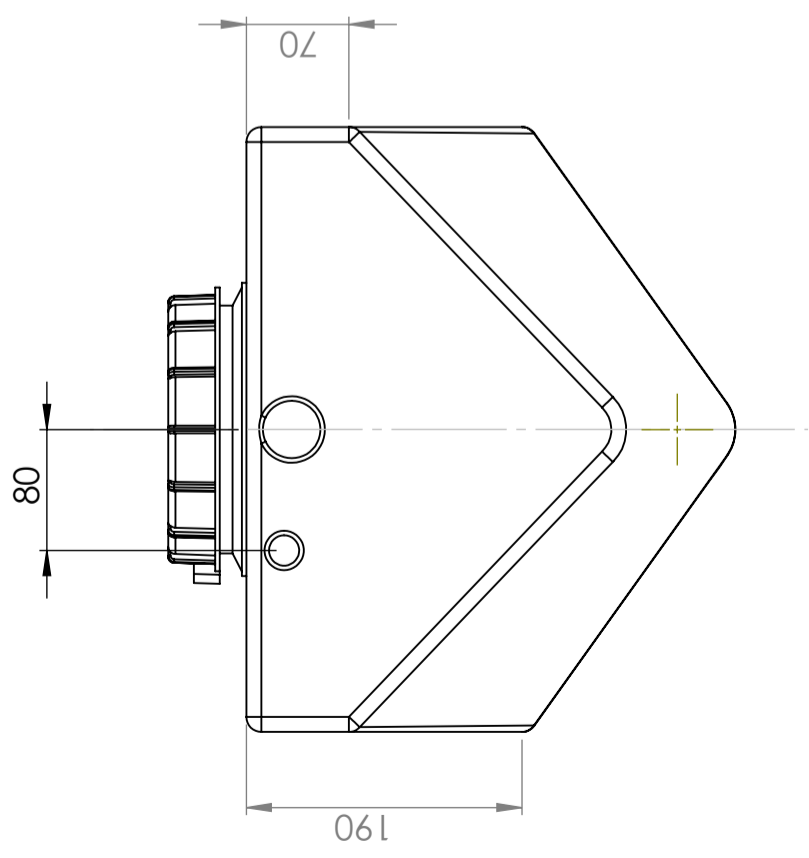

Art.nr: 400331

Specifikationer	
Material	PE
Form	Rektangulär
Typ av lock	150mm O-ringstätad skruvlock
Färg	Naturell
Volym (L)	40
Längd (mm)	505
Bredd (mm)	400
Höjd (mm)	385
Vikt (kg)	3,5
Tullstatistiskt nummer	3926909790
Återvinning	

Egenskaper

Anpassningsbar

Återvinningsbar

Brett
temperaturspann

Anpassad för
livsmedel

Enkel att
rengöra

Generella toleranser om ej annat anges på ritning General tolerances if not other stated on drawing	Tillåtna avvikelser för längdbasmåttområde Permissible deviations for basic length size range	0-20 ± 0,5 mm	>20-75 ± 1 mm	>75-150 ± 1,5 mm	>150-300 ± 1,3 %	>300 ± 1 %
--	--	------------------	------------------	---------------------	---------------------	---------------