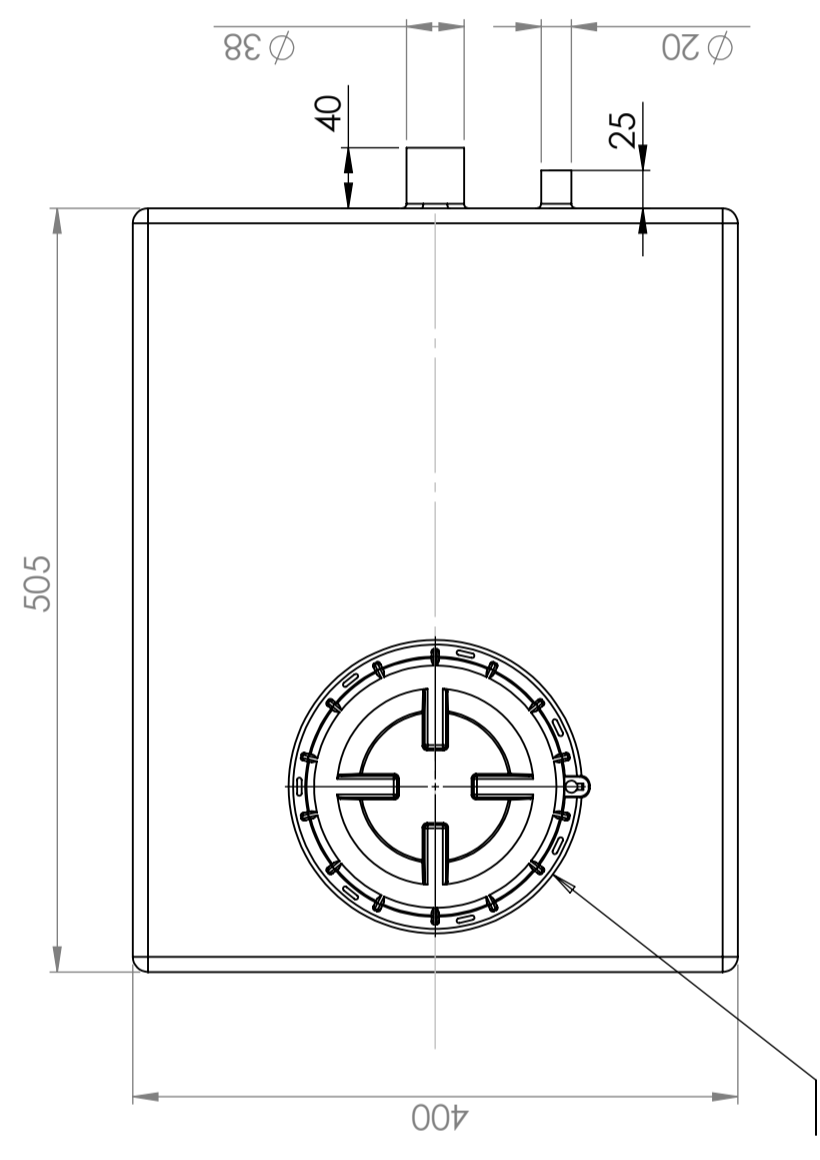

Art.nr: 400331

Specifikationer	
Material	PE
Form	Rektangulär
Typ av lock	150mm O-ringstätad skruvlock
Färg	Naturell
Volym (L)	40
Längd (mm)	505
Bredd (mm)	400
Höjd (mm)	385
Vikt (kg)	3,5
Tullstatistiskt nummer	3926909790
Återvinning	

Egenskaper

Anpassningsbar

Återvinningsbar

Brett
temperaturspann

Anpassad för
livsmedel

Enkel att
rengöra

Generella toleranser om ej annat anges på ritning General tolerances if not other stated on drawing	Tillåtna avvikelser för längdbasmåttområde Permissible deviations for basic length size range	0-20 ± 0,5 mm	>20-75 ± 1 mm	>75-150 ± 1,5 mm	>150-300 ± 1,3 %	>300 ± 1 %
--	--	------------------	------------------	---------------------	---------------------	---------------