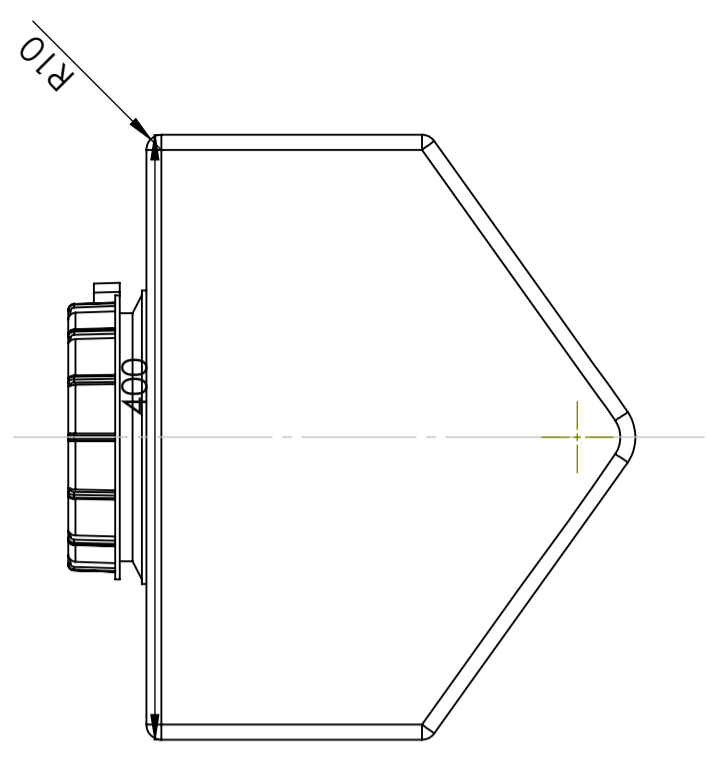

Art.nr: 400331

Specifikationer	
Material	PE
Form	Rektangulär
Typ av lock	150mm O-ringstätad skruvlock
Färg	Naturell
Volym (L)	40
Längd (mm)	505
Bredd (mm)	400
Höjd (mm)	385
Vikt (kg)	3,5
Tullstatistiskt nummer	3926909790
Återvinning	

Egenskaper

Anpassningsbar

Återvinningsbar

Brett
temperaturspann

Anpassad för
livsmedel

Enkel att
rengöra

Generella toleranser om ej annat anges på ritning General tolerances if not other stated on drawing	Tillåtna avvikelser för längdbasmåttområde Permissible deviations for basic length size range	0-20 ± 0,5 mm	>20-75 ± 1 mm	>75-150 ± 1,5 mm	>150-300 ± 1,3 %	>300 ± 1 %
--	--	------------------	------------------	---------------------	---------------------	---------------