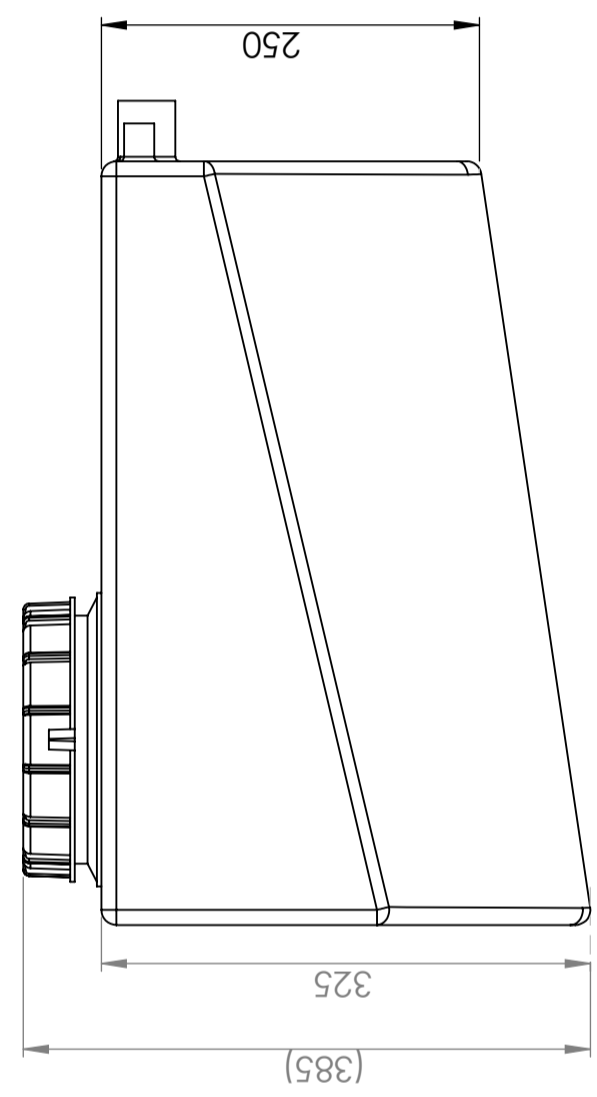

Art.nr: 400331

Specifikationer	
Material	PE
Form	Rektangulär
Typ av lock	150mm O-ringstätad skruvlock
Färg	Naturell
Volym (L)	40
Längd (mm)	505
Bredd (mm)	400
Höjd (mm)	385
Vikt (kg)	3,5
Tullstatistiskt nummer	3926909790
Återvinning	

Egenskaper

Anpassningsbar

Återvinningsbar

Brett
temperaturspann

Anpassad för
livsmedel

Enkel att
rengöra

Generella toleranser om ej annat anges på ritning General tolerances if not other stated on drawing	Tillåtna avvikelser för längdbasmåttområde Permissible deviations for basic length size range	0-20 ± 0,5 mm	>20-75 ± 1 mm	>75-150 ± 1,5 mm	>150-300 ± 1,3 %	>300 ± 1 %
--	--	------------------	------------------	---------------------	---------------------	---------------