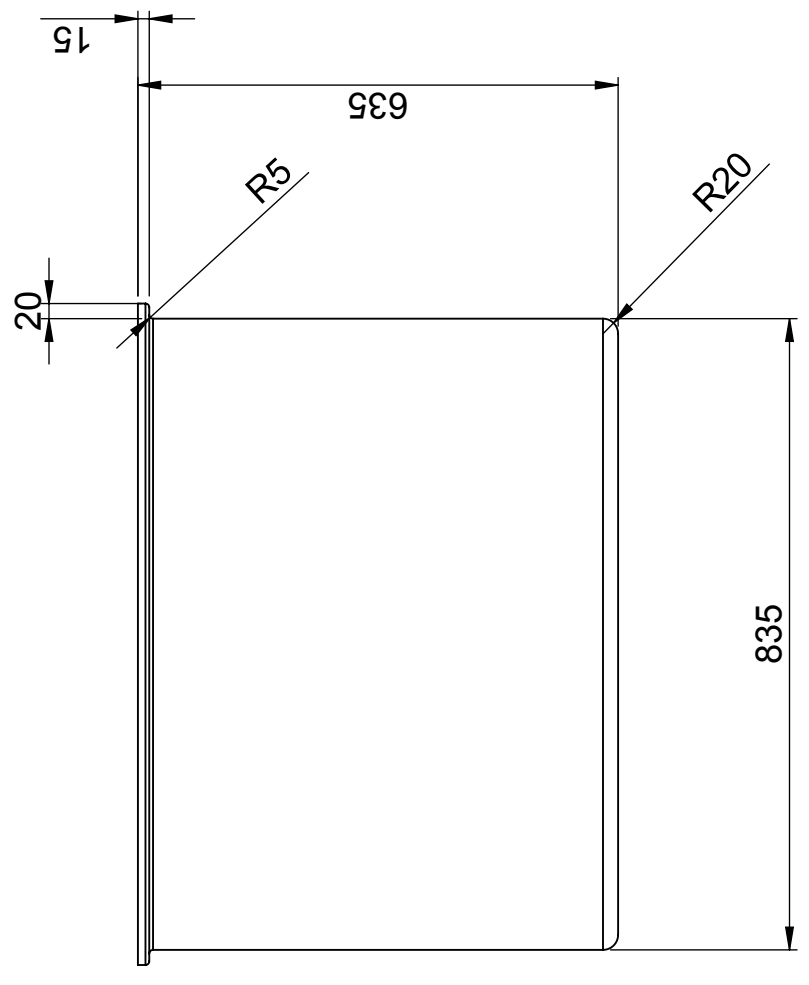

This drawing and design is the property of CIPAX. Copying and distribution of the drawing or any contents is prohibited without written permission from authorised personal at CIPAX

Generella toleranser om ej annat anges på ritning General tolerances if not other stated on drawing	Tillåtna avvikelser för längdbasområde Permissible deviations for basic length size range
0-20	± 0.5 mm
>20-75	± 1 mm
>75-150	± 1.5 mm
>150-300	± 1.3 %
>300	± 1 %

Konstruerad av SE	Granskad av SE	Godkänd av - datum SE - 2005-06-20	Generell tolerans SS-ISO 2768-1	Generell Ytjämnhet, Ra	Vyplacering 	Skala 1:10
			Titel/Benämning Invallning för 320 liter 10328			
			Ritningsnummer S3-2748			
Ägare						Blad 1(1)