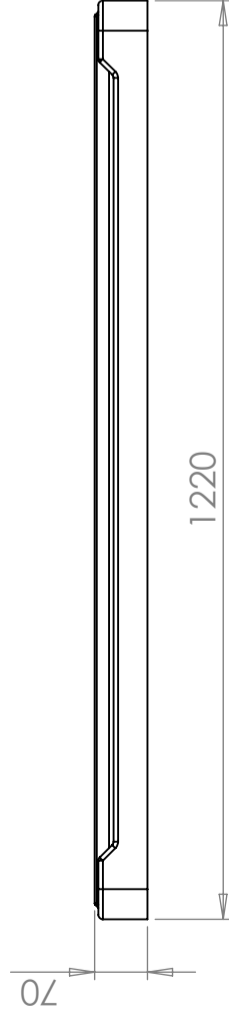

## CPX EUR lock

Lock till Materialcontainer 40817

Art.nr: 40818

### Specifikationer

Material	PE
Längd (mm)	1260
Bredd (mm)	860
Vikt (kg)	5
Återvinning	

### Egenskaper

Logistiklösning

Anpassad för  
livsmedel

Enkel att  
rengöra

Revision		
REV.	Ändringsmeddelande	Datum
		Godkänd

Konstruerad av	Granskad av	Godkänd av - datum	Generell tolerans SS-ISO 2768-1	Generell Ytjämnhet, Ra	Vyplacering	Skala
		-				1:10
			Titel/Benämning			
			CPX EUR lock			
			Ritningsnummer			
			40818			
			Utgåva		Blad	
			A		1(1)	
			Ägare			