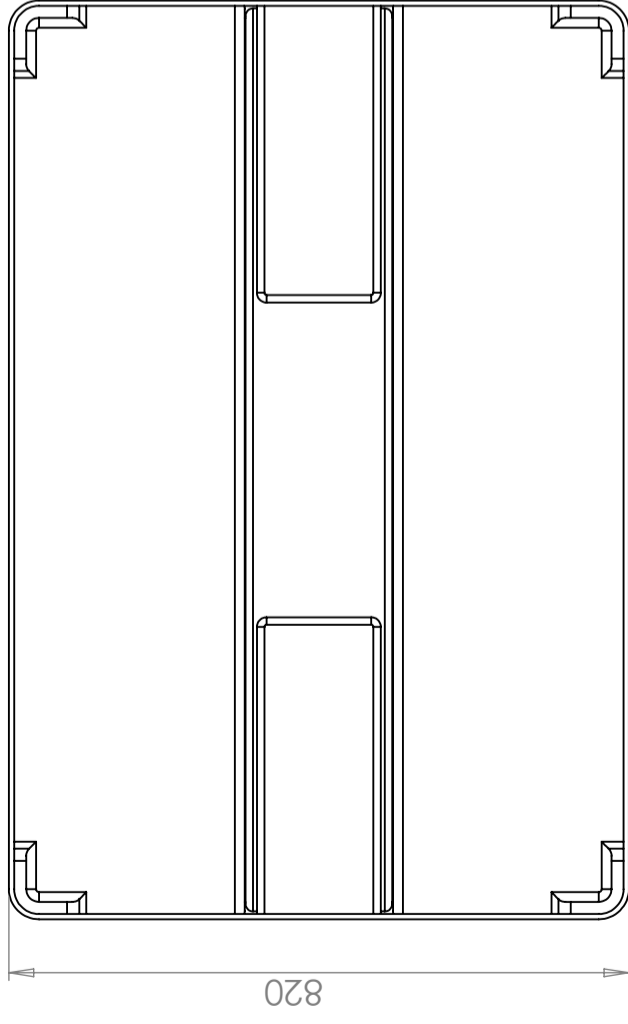

### Specifikationer

Material	PE
Längd (mm)	1260
Bredd (mm)	860
Vikt (kg)	5
Återvinning	

### Egenskaper

Logistiklösning

Anpassad för  
livsmedel

Enkel att  
rengöra

Revision		
REV.	Ändringsmeddelande	Datum
		Godkänd

Konstruerad av	Granskad av	Godkänd av - datum	Generell tolerans SS-ISO 2768-1	Generell Ytjämnhet, Ra	Vyplacering	Skala
		-				1:10
			Titel/Benämning			
			CPX EUR lock			
			Ritningsnummer			
			40818			
			Utgåva		Blad	
			A		1(1)	
			Ägare			