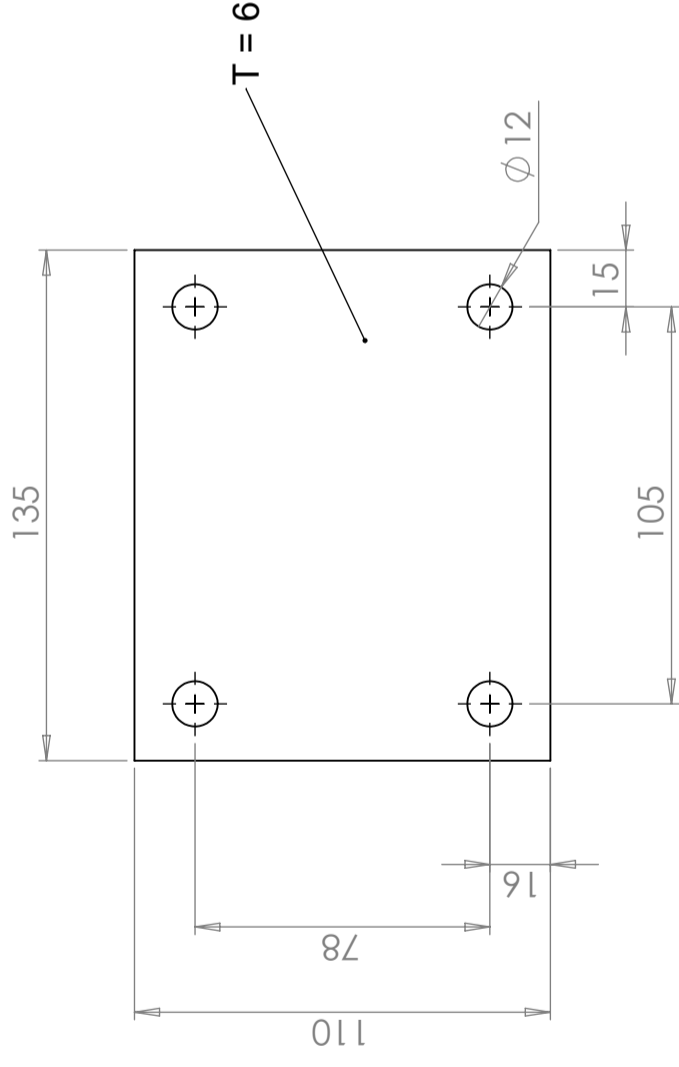

## Tillbehör Silos

Säljes styckvis. Observera att det behövs 4 st till ett stativ.

Varianter	
60226	Stativ Bas Lackat
602261	Stativ Bas Rostfritt
60472	Hjul Fast För artnr. 60226, 602261
60473	Hjul Svängbart 1 ex För artnr. 60226, 602261
60157	Spjäll Varmförzinkat För artnr. 40608, 40612, 40615
60158	Spjäll Rostfritt För artnr. 40608, 40612, 40615
60229	Förhöjning H150 För artnr. 60226, 602261

Revision		
REV.	Ändringsmeddelande	Datum
		Godkänd

Paint Code: Sa2,5-E3/180 RAL 7016

4pcs / Becont stand

Konstruerad av <b>SE</b> Ägare	Granskad av	Godkänd av - datum -	Generell tolerans SS-ISO 2768-1	Generell Ytjämnhet, Ra	Vyplacering 	Skala <b>1:2</b>
			Titel/Benämning <b>Fot till stativ silo</b>			
			Ritningsnummer <b>60229</b>			
			Utgåva <b>A</b>		Blad <b>1(1)</b>	