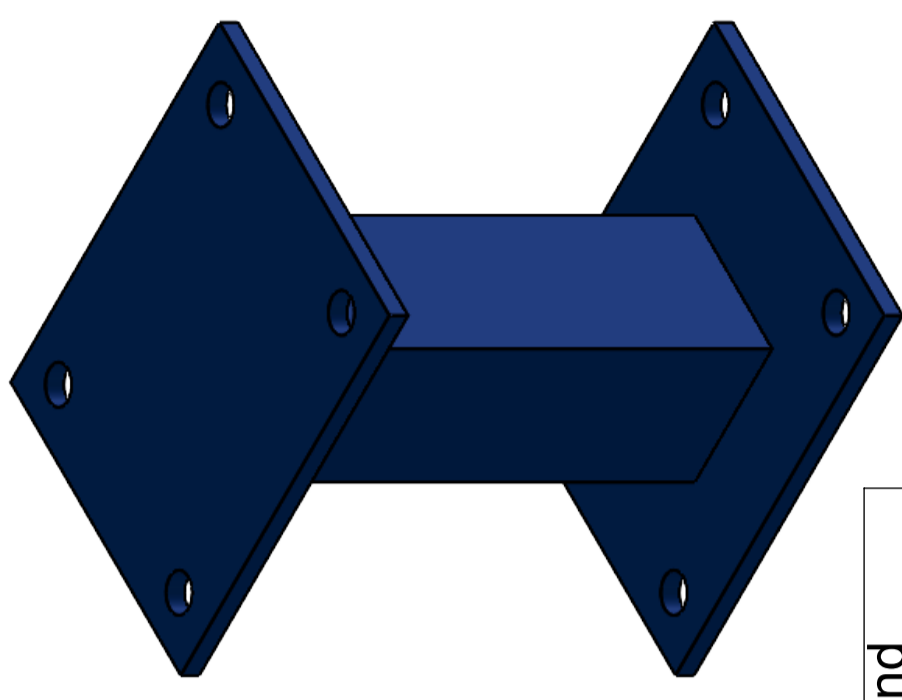

## Tillbehör Silos

Säljes styckvis. Observera att det behövs 4 st till ett stativ.

Varianter	
60226	Stativ Bas Lackat
602261	Stativ Bas Rostfritt
60472	Hjul Fast För artnr. 60226, 602261
60473	Hjul Svängbart 1 ex För artnr. 60226, 602261
60157	Spjäll Varmförzinkat För artnr. 40608, 40612, 40615
60158	Spjäll Rostfritt För artnr. 40608, 40612, 40615
60229	Förhöjning H150 För artnr. 60226, 602261

Revision		
REV.	Ändringsmeddelande	Datum
		Godkänd

Paint Code: Sa2,5-E3/180 RAL 7016

4pcs / Becont stand

Konstruerad av <b>SE</b> Ägare	Granskad av	Godkänd av - datum -	Generell tolerans SS-ISO 2768-1	Generell Ytjämnhet, Ra	Vyplacering 	Skala <b>1:2</b>
			Titel/Benämning <b>Fot till stativ silo</b>			
			Ritningsnummer <b>60229</b>			
			Utgåva <b>A</b>		Blad <b>1(1)</b>	