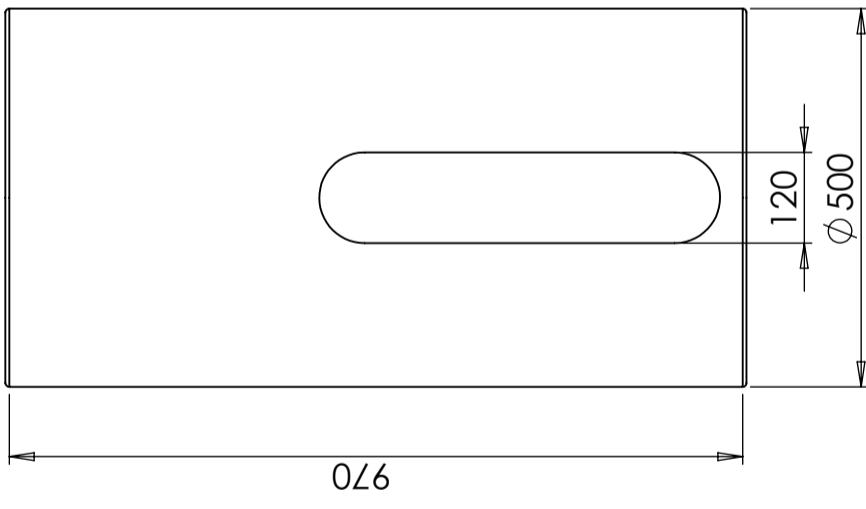

## Stativ för silo

Rotationsgjutet svart stativ till silo i polyeten. Passar till silos 90L. Kon 60°

Ungefärlig storlek

Varianter	
69390	Stativ silo 25L metall
69400	Stativ silo 90L PE
69391	Stativ silo 90L metall
69392	Stativ silo 300-600L PE
69393	Stativ silo 300-600L metall
69394	Stativ silo 1400L metall
69397	Stativ silo 1700L metall rekt.
69395	Stativ silo 1800L metall
69396	Stativ silo 1900L metall
69398	Stativ silo 1100/2000L metall cyl.
69401	Stativ silo 2500 metall
69399	Stativ silo 3500-5500 metall

## Egenskaper

Logistiklösning

Enkel att rengöra

Revision		
REV.	Ändringsmeddelande	Datum
		Godkänd

Konstruerad av	Granskad av	Godkänd av - datum	Generell tolerans SS-ISO 2768-1	Generell Ytjämnhet, Ra	Vyplacering	Skala
		-				1:10
Titel/Benämning						
Stativ silo 90L PE						
Ritningsnummer						
69400						
Ägare						Utgåva
						A
						Blad
						1(1)