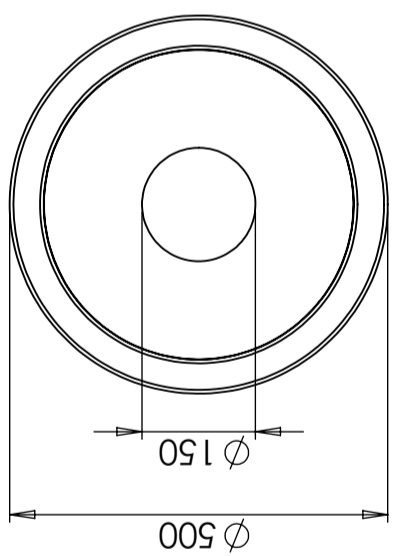

## Stativ för silo

Rotationsgjutet svart stativ till silo i polyeten. Passar till silos 90L. Kon 60°

Ungefärlig storlek

Varianter	
69390	Stativ silo 25L metall
69400	Stativ silo 90L PE
69391	Stativ silo 90L metall
69392	Stativ silo 300-600L PE
69393	Stativ silo 300-600L metall
69394	Stativ silo 1400L metall
69397	Stativ silo 1700L metall rekt.
69395	Stativ silo 1800L metall
69396	Stativ silo 1900L metall
69398	Stativ silo 1100/2000L metall cyl.
69401	Stativ silo 2500 metall
69399	Stativ silo 3500-5500 metall

## Egenskaper

Logistiklösning

Enkel att rengöra

Revision		
REV.	Ändringsmeddelande	Datum
		Godkänd

Konstruerad av	Granskad av	Godkänd av - datum	Generell tolerans SS-ISO 2768-1	Generell Ytjämnhet, Ra	Vyplacering	Skala
		-				1:10
Titel/Benämning						
Stativ silo 90L PE						
Ritningsnummer						
69400						
Ägare						Utgåva
						A
						Blad
						1(1)