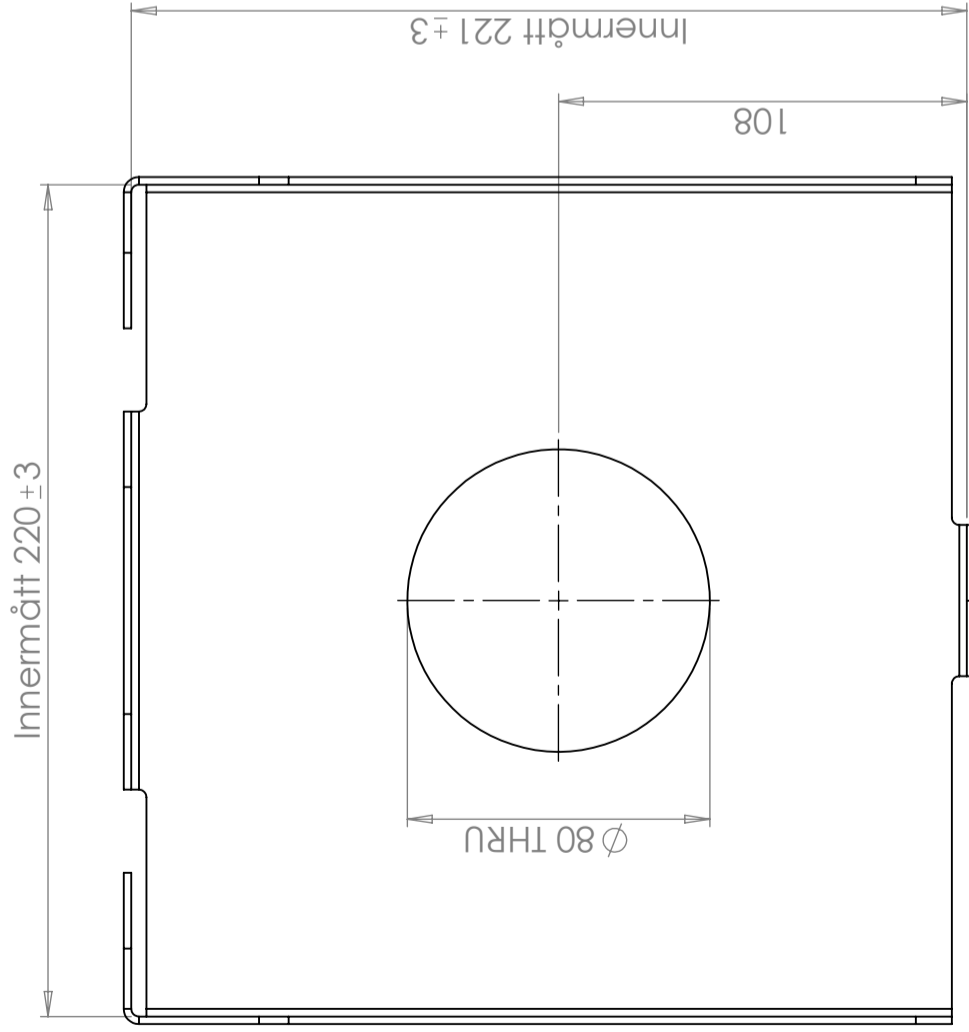

## Väggkonsoller

Artnr. 624412 passar till artnr. 20014 CPX Rektangulär behållare 14L.

Artnr. 64443 passar till artnr. 20026 CPX Rektangulär tank 25L samt till artnr. 20050 CPX Rektangulär tank 50L.

### Varianter

64443	Väggkonsoll L360 B360 H450
624412	Väggkonsoll L220 B221 H150

Revision		Godkänd	
REV.	Ändringsmeddelande	Datum	

Återstående mått återfinns i dwg  
 Remaining measurements available in dwg  
 Grada av vassa kanter/deburra sharp edges  
 2 mm galvplåt/galvanized sheet metal

Konstruerad av MB	Granskad av	Godkänd av - datum	Generell tolerans SS-ISO 2768-1	m	Generell Ytjämnhet, Ra	Vyplacering	Skala	1:2	
Ägare									
Titel/Benämning Väggkonsol till CPX:20014 14L								Blad	1(1)
Ritningsnummer 624412								Utgåva	A