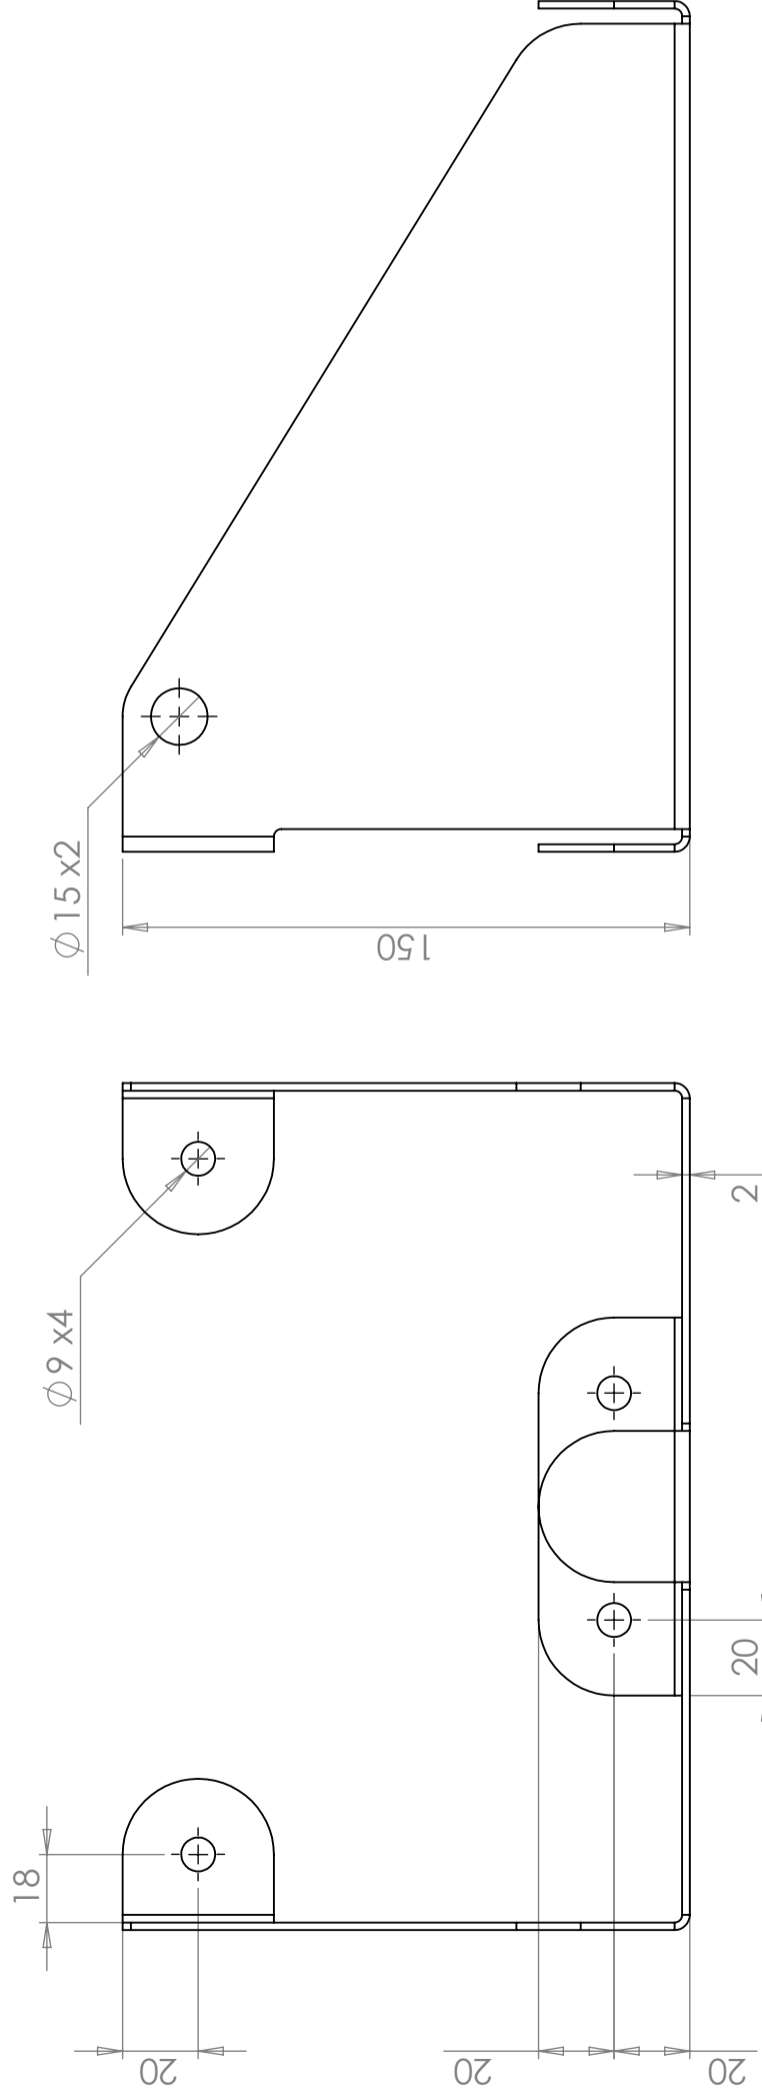

## Väggkonsoller

Artnr. 624412 passar till artnr. 20014 CPX Rektangulär behållare 14L.

Artnr. 64443 passar till artnr. 20026 CPX Rektangulär tank 25L samt till artnr. 20050 CPX Rektangulär tank 50L.

### Varianter

64443	Väggkonsoll L360 B360 H450
624412	Väggkonsoll L220 B221 H150

Revision		Godkänd	
REV.	Ändringsmeddelande	Datum	

Återstående mått återfinns i dwg  
 Remaining measurements available in dwg  
 Grada av vassa kanter/deburra sharp edges  
 2 mm galvplåt/galvanized sheet metal

Konstruerad av MB	Granskad av	Godkänd av - datum	Generell tolerans SS-ISO 2768-1	m	Generell Ytjämnhet, Ra	Vyplacering	Skala	1:2	
Ägare									
Titel/Benämning Väggkonsol till CPX:20014 14L								Blad	1(1)
Ritningsnummer 624412								Utgåva	A