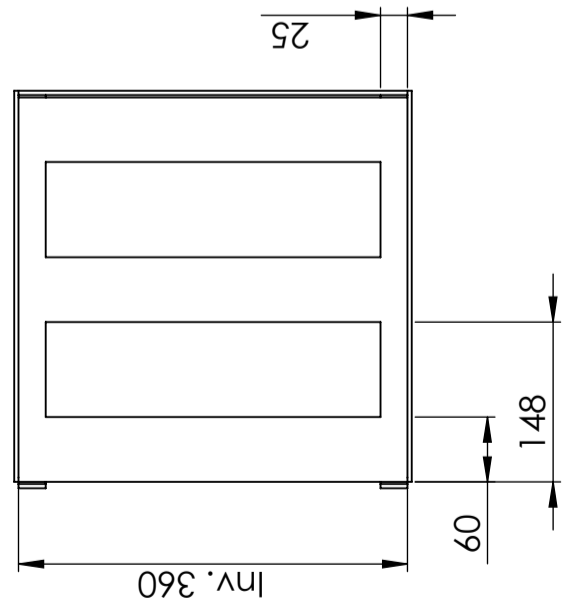

## Väggkonsoller

Artnr. 624412 passar till artnr. 20014 CPX Rektangulär behållare 14L.

Artnr. 64443 passar till artnr. 20026 CPX Rektangulär tank 25L samt till artnr. 20050 CPX Rektangulär tank 50L.

### Varianter

64443	Väggkonsoll L360 B360 H450
624412	Väggkonsoll L220 B221 H150

Revision		Godkänd
REV.	Ändringsmeddelande	Datum

DETAIL A  
SCALE 2:7

**Material: 60x4 / 25x4  
 EI-förzinkad**

Konstruerad av <b>SE</b>	Granskad av <b>SE</b>	Godkänd av - datum <b>- 2014-01-07</b>	Generell tolerans SS-ISO 2768-1	Generell Ytjämnhet, Ra	Vyplacering	Skala <b>1:10</b>
Titel/Benämning <b>Väggkonsol för rekt. Behållare 50 liter 20050</b>			Ritningsnummer <b>64443</b>		Utgåva <b>A</b>	Blad <b>1(1)</b>