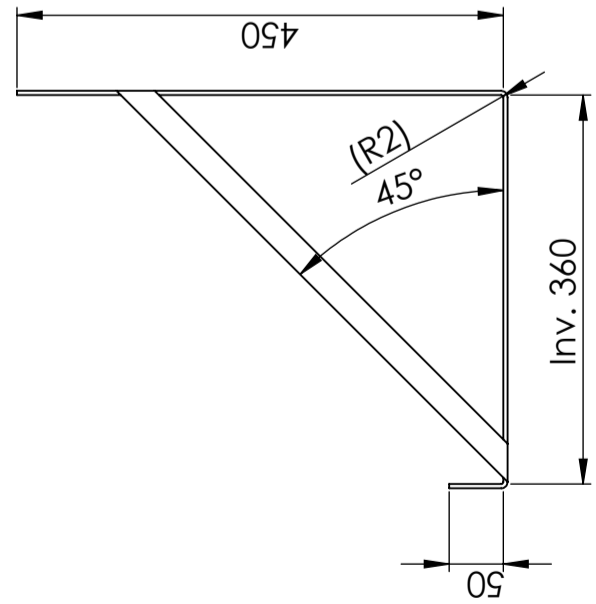

## Väggkonsoller

Artnr. 624412 passar till artnr. 20014 CPX Rektangulär behållare 14L.

Artnr. 64443 passar till artnr. 20026 CPX Rektangulär tank 25L samt till artnr. 20050 CPX Rektangulär tank 50L.

### Varianter

64443	Väggkonsoll L360 B360 H450
624412	Väggkonsoll L220 B221 H150

Revision		Godkänd
REV.	Ändringsmeddelande	Datum

DETAIL A  
SCALE 2:7

**Material: 60x4 / 25x4  
 EI-förzinkad**

Konstruerad av <b>SE</b>	Granskad av <b>SE</b>	Godkänd av - datum <b>- 2014-01-07</b>	Generell tolerans SS-ISO 2768-1	Generell Ytjämnhet, Ra	Vyplacering	Skala <b>1:10</b>
Titel/Benämning <b>Väggkonsol för rekt. Behållare 50 liter 20050</b>			Ritningsnummer <b>64443</b>		Utgåva <b>A</b>	Blad <b>1(1)</b>