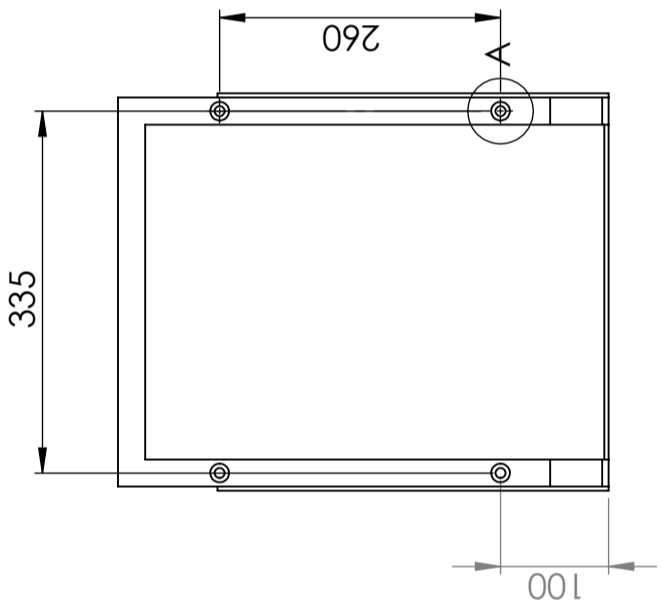

## Väggkonsoller

Artnr. 624412 passar till artnr. 20014 CPX Rektangulär behållare 14L.

Artnr. 64443 passar till artnr. 20026 CPX Rektangulär tank 25L samt till artnr. 20050 CPX Rektangulär tank 50L.

### Varianter

64443	Väggkonsoll L360 B360 H450
624412	Väggkonsoll L220 B221 H150

Revision		Godkänd
REV.	Ändringsmeddelande	Datum

DETAIL A  
SCALE 2:7

**Material: 60x4 / 25x4  
 EI-förzinkad**

Konstruerad av <b>SE</b>	Granskad av <b>SE</b>	Godkänd av - datum <b>- 2014-01-07</b>	Generell tolerans SS-ISO 2768-1	Generell Ytjämnhet, Ra	Vyplacering	Skala <b>1:10</b>
Titel/Benämning <b>Väggkonsol för rekt. Behållare 50 liter 20050</b>			Ritningsnummer <b>64443</b>		Utgåva <b>A</b>	Blad <b>1(1)</b>