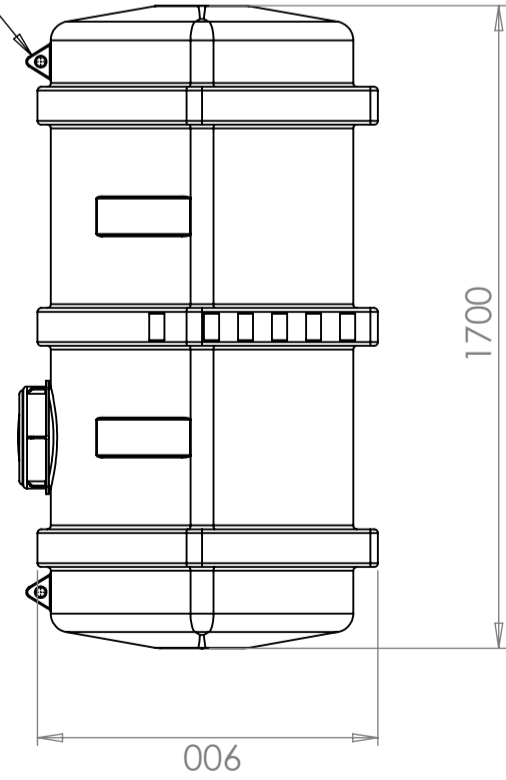

Art.nr: 21555

Kräver dubbeldörr

Ungefärlig storlek

### Specifikationer

Material	PE
Utförande	Sluten
Färg	Svart
Volym (L)	1000
Längd (mm)	1700
Bredd (mm)	1100
Höjd (mm)	900
Vikt (kg)	80
Densitet innehåll (max kg/l)	1,2
Tullstatistiskt nummer	3925100000

Återvinning

D300 lid black

Eyelet for lifting x2

Volume indications

This drawing and design is the property of CIPax. Copying and distribution of the drawing or any contents is prohibited without written permission from authorised personal at CIPax