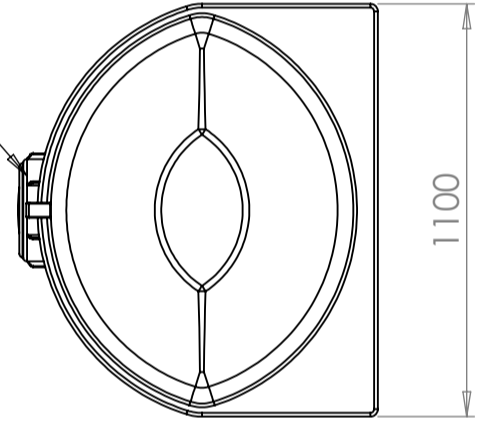

Art.nr: 21555

Kräver dubbeldörr

Ungefärlig storlek

### Specifikationer

Material	PE
Utförande	Sluten
Färg	Svart
Volym (L)	1000
Längd (mm)	1700
Bredd (mm)	1100
Höjd (mm)	900
Vikt (kg)	80
Densitet innehåll (max kg/l)	1,2
Tullstatistiskt nummer	3925100000

Återvinning

D300 lid black

Eyelet for lifting x2

Volume indications

This drawing and design is the property of CIPax. Copying and distribution of the drawing or any contents is prohibited without written permission from authorised personal at CIPax