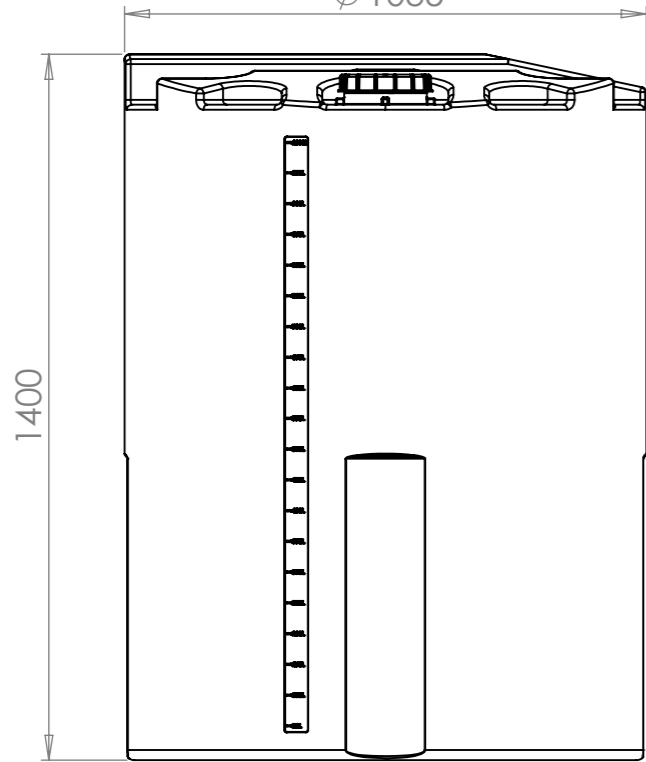

This drawing and design is the property of Cipax. Copying and distribution of the drawing or any contents is prohibited without written permission from authorised personal at Cipax

Ø 1035

Revision			
REV.	Ändringsmeddelande	Datum	Godkänd
B	914100-2 introduced. Height increased to 1400	2024-04-05	2024-04-05

Konstruerad av MB	Granskad av FB	Godkänd av - datum -	Generell tolerans ISO 20457 TG9	Generell Ytjämnhet, Ra -	Vyplacering 	Skala 1:15
Ägare 		Titel/Benämning CPX Container 1000L cylindrical				
Ritningsnummer 14100				Utgåva B	Blad 1(1)	