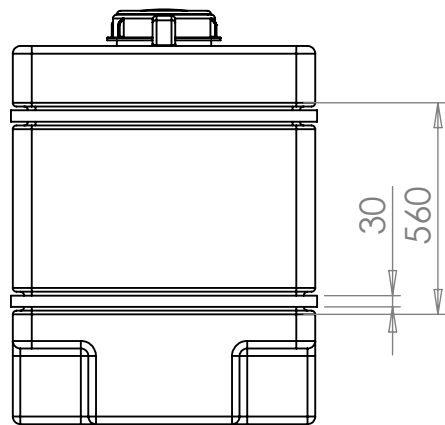

Revision			
REV.	Ändringsmeddelande	Datum	Godkänd

This drawing and design is the property of Cipax.
Copying and distribution of the drawing or any contents
is prohibited without written permission from authorised
personal at Cipax

Konstruerad av	Granskad av	Godkänd av - datum	Generell tolerans SS-ISO 2768-1	Generell Ytjämnhet, Ra	Vyplacering	Skala
		-				1:20
Ägare		Titel/Benämning				
		CPX Behållare 750L rektangulär				
Ritningsnummer				Utgåva	Blad	
21631				A	1(1)