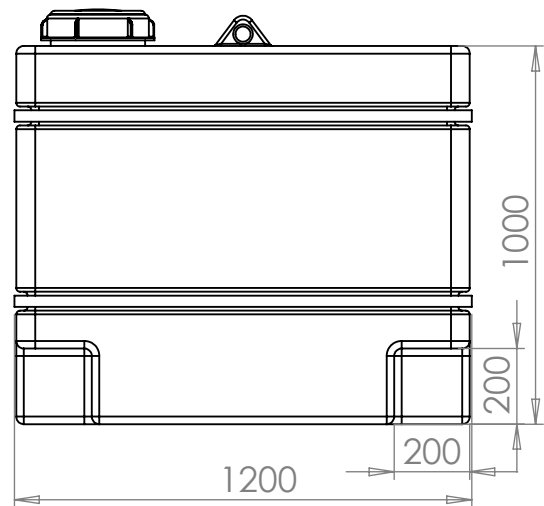

Revision			
REV.	Ändringsmeddelande	Datum	Godkänd

This drawing and design is the property of Cipax.
Copying and distribution of the drawing or any contents
is prohibited without written permission from authorised
personal at Cipax

Konstruerad av	Granskad av	Godkänd av - datum	Generell tolerans SS-ISO 2768-1	Generell Ytjämnhet, Ra	Vyplacering	Skala
		-				1:20
Ägare		Titel/Benämning				
		CPX Behållare 750L rektangulär				
Ritningsnummer				Utgåva	Blad	
21631				A	1(1)