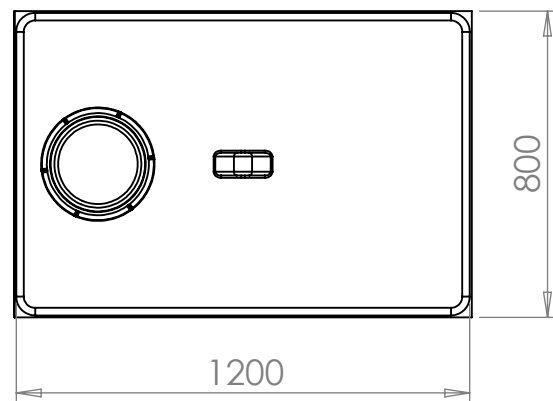

Revision			
REV.	Ändringsmeddelande	Datum	Godkänd

This drawing and design is the property of Cipax.
Copying and distribution of the drawing or any contents
is prohibited without written permission from authorised
personal at Cipax

Konstruerad av	Granskad av	Godkänd av - datum	Generell tolerans SS-ISO 2768-1	Generell Ytjämnhet, Ra	Vyplacering	Skala
		-				1:20
Ägare		Titel/Benämning				
		CPX Behållare 750L rektangulär				
Ritningsnummer				Utgåva	Blad	
21631				A	1(1)