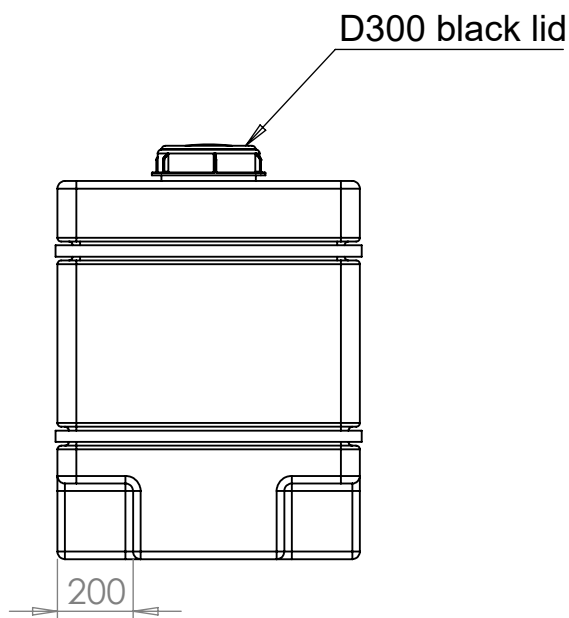

Revision			
REV.	Ändringsmeddelande	Datum	Godkänd

This drawing and design is the property of Cipax.
Copying and distribution of the drawing or any contents
is prohibited without written permission from authorised
personal at Cipax

Konstruerad av	Granskad av	Godkänd av - datum	Generell tolerans SS-ISO 2768-1	Generell Ytjämnhet, Ra	Vyplacering	Skala
		-				1:20
Ägare		Titel/Benämning				
		CPX Behållare 750L rektangulär				
Ritningsnummer				Utgåva	Blad	
21631				A	1(1)