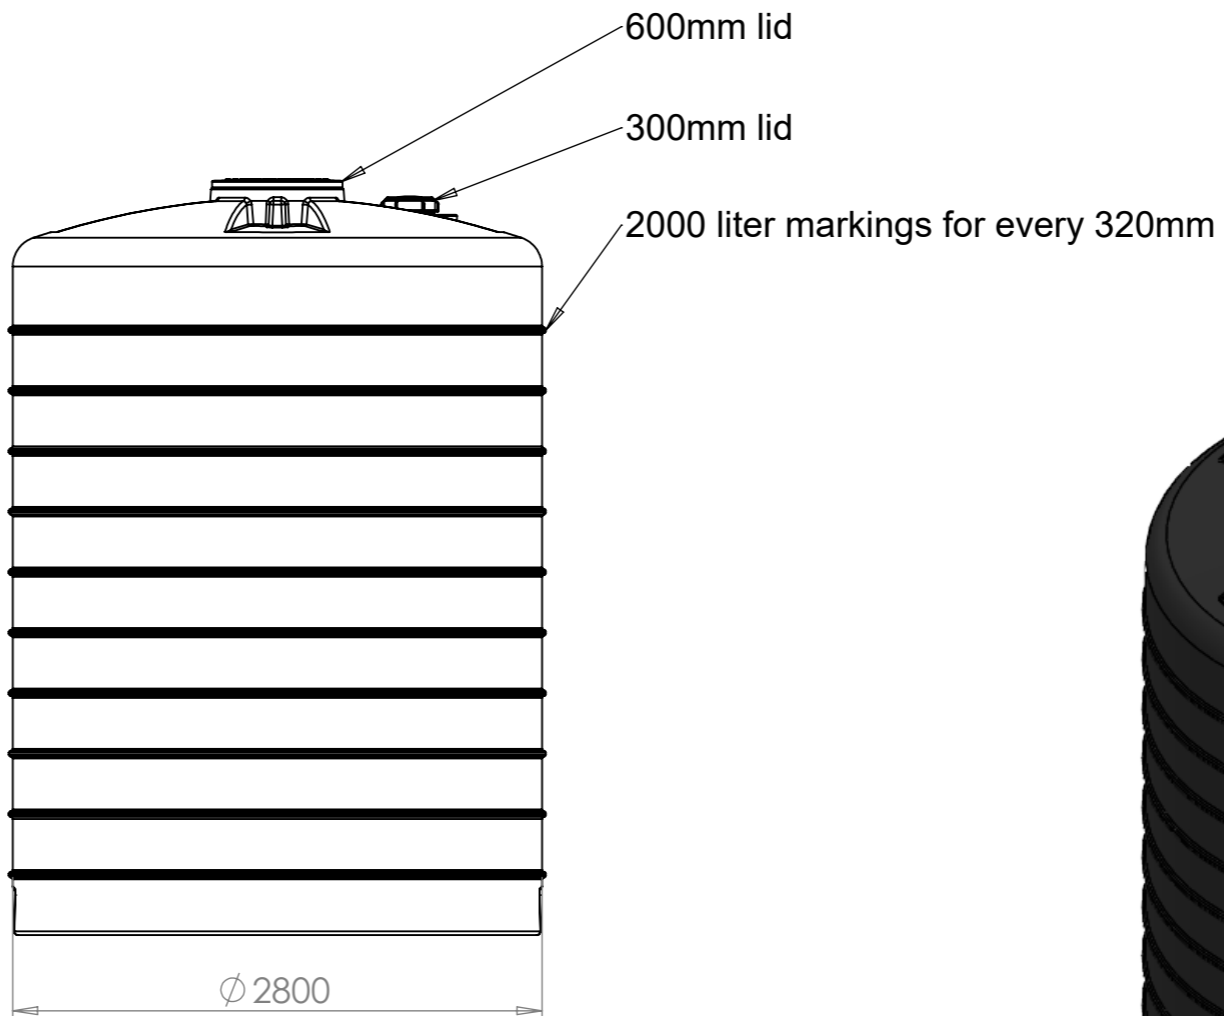

Revision			
REV.	Ändringsmeddelande	Datum	Godkänd

This drawing and design is the property of Cipax. Copying and distribution of the drawing or any contents is prohibited without written permission from authorised personal at Cipax

Konstruerad av	Granskad av	Godkänd av - datum	Generell tolerans SS-ISO 2768-1	Generell Ytjämnhet, Ra	Vyplacering	Skala
		-				1:50
Ägare		Titel/Benämning				
		CPX Lagringstank 23000L Svart				
Ritningsnummer			Utgåva	Blad		
18032			A	1(1)