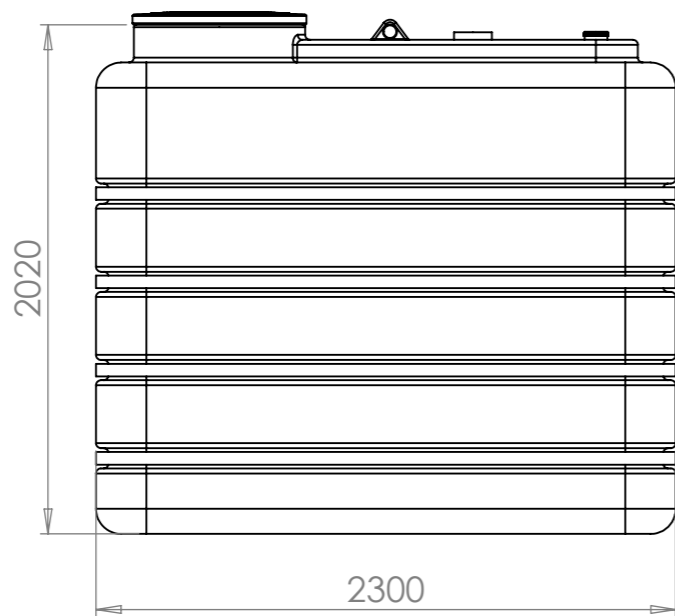

Revision			
REV.	Ändringsmeddelande	Datum	Godkänd

This drawing and design is the property of Cipax. Copying and distribution of the drawing or any contents is prohibited without written permission from authorised personal at Cipax

Konstruerad av	Granskad av	Godkänd av - datum	Generell tolerans SS-ISO 2768-1	Generell Ytjämnhet, Ra	Vyplacering	Skala
		-				1:30
Ägare		Titel/Benämning				
		CPX Behållare 5000L rektangul.				
Ritningsnummer				Utgåva	Blad	
21629				A	1(1)