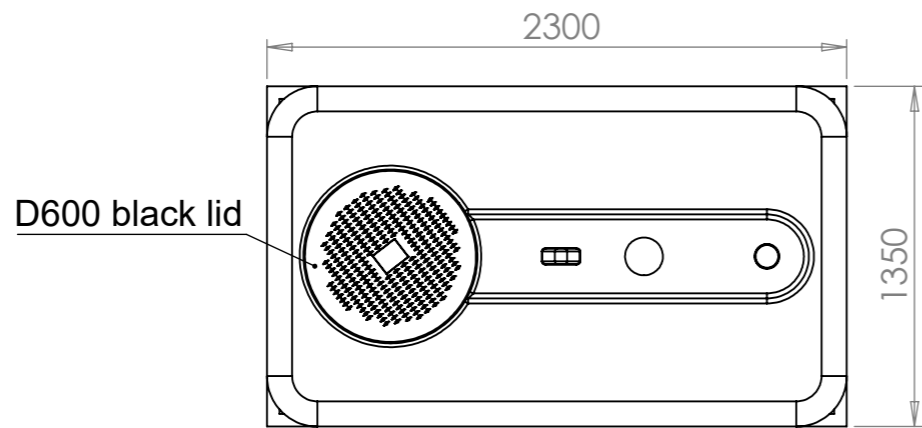

Revision			
REV.	Ändringsmeddelande	Datum	Godkänd

This drawing and design is the property of Cipax. Copying and distribution of the drawing or any contents is prohibited without written permission from authorised personal at Cipax

Konstruerad av	Granskad av	Godkänd av - datum	Generell tolerans SS-ISO 2768-1	Generell Ytjämnhet, Ra	Vyplacering	Skala
		-				1:30
Ägare		Titel/Benämning				
		CPX Behållare 5000L rektangul.				
Ritningsnummer				Utgåva	Blad	
21629				A	1(1)