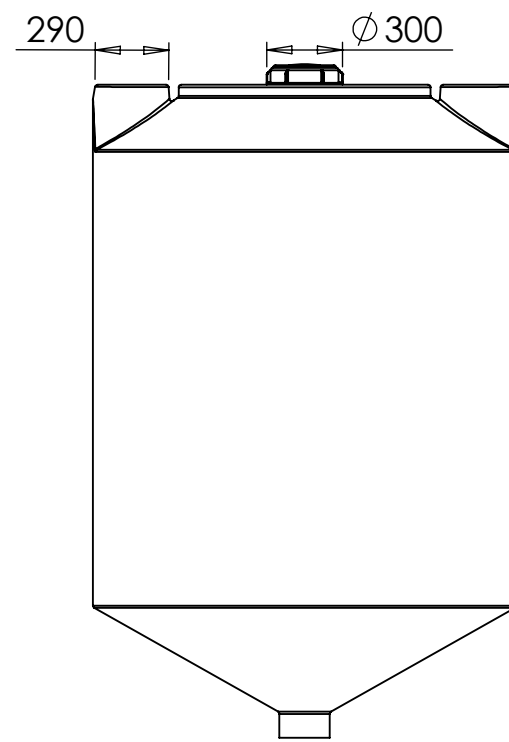

Konstruerad av	Granskad av	Godkänd av - datum	Generell tolerans SS-ISO 2768-1	Generell Ytjämnhet, Ra	Vyplacering	Skala
		-				1:30
Ägare		Titel/Benämning				
		CPX Silo 4500L cylindrisk				
Ritningsnummer				Utgåva	Blad	
40807				A	1(1)	