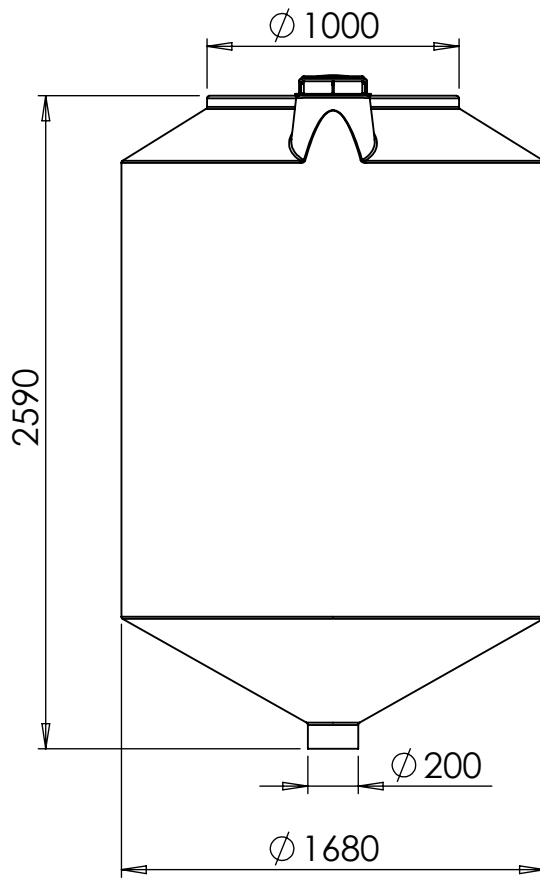

Konstruerad av	Granskad av	Godkänd av - datum	Generell tolerans SS-ISO 2768-1	Generell Ytjämnhet, Ra	Vyplacering	Skala
		-				1:30
Ägare		Titel/Benämning				
		CPX Silo 4500L cylindrisk				
Ritningsnummer				Utgåva	Blad	
40807				A	1(1)	