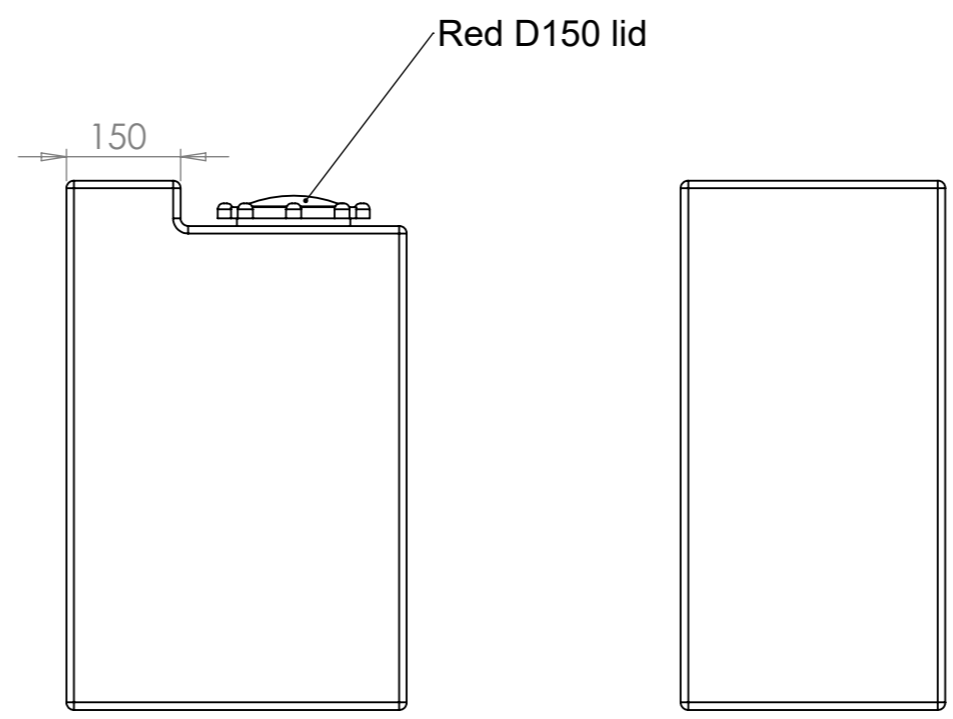

Konstruerad av	Granskad av	Godkänd av - datum	Generell tolerans SS-ISO 2768-1	Generell Ytjämnhet, Ra	Vyplacering	Skala
		-				1:10
Ägare		Titel/Benämning				
		CPX Behållare 100L rektangulär				
Ritningsnummer				Utgåva	Blad	
20100				A	1(1)	