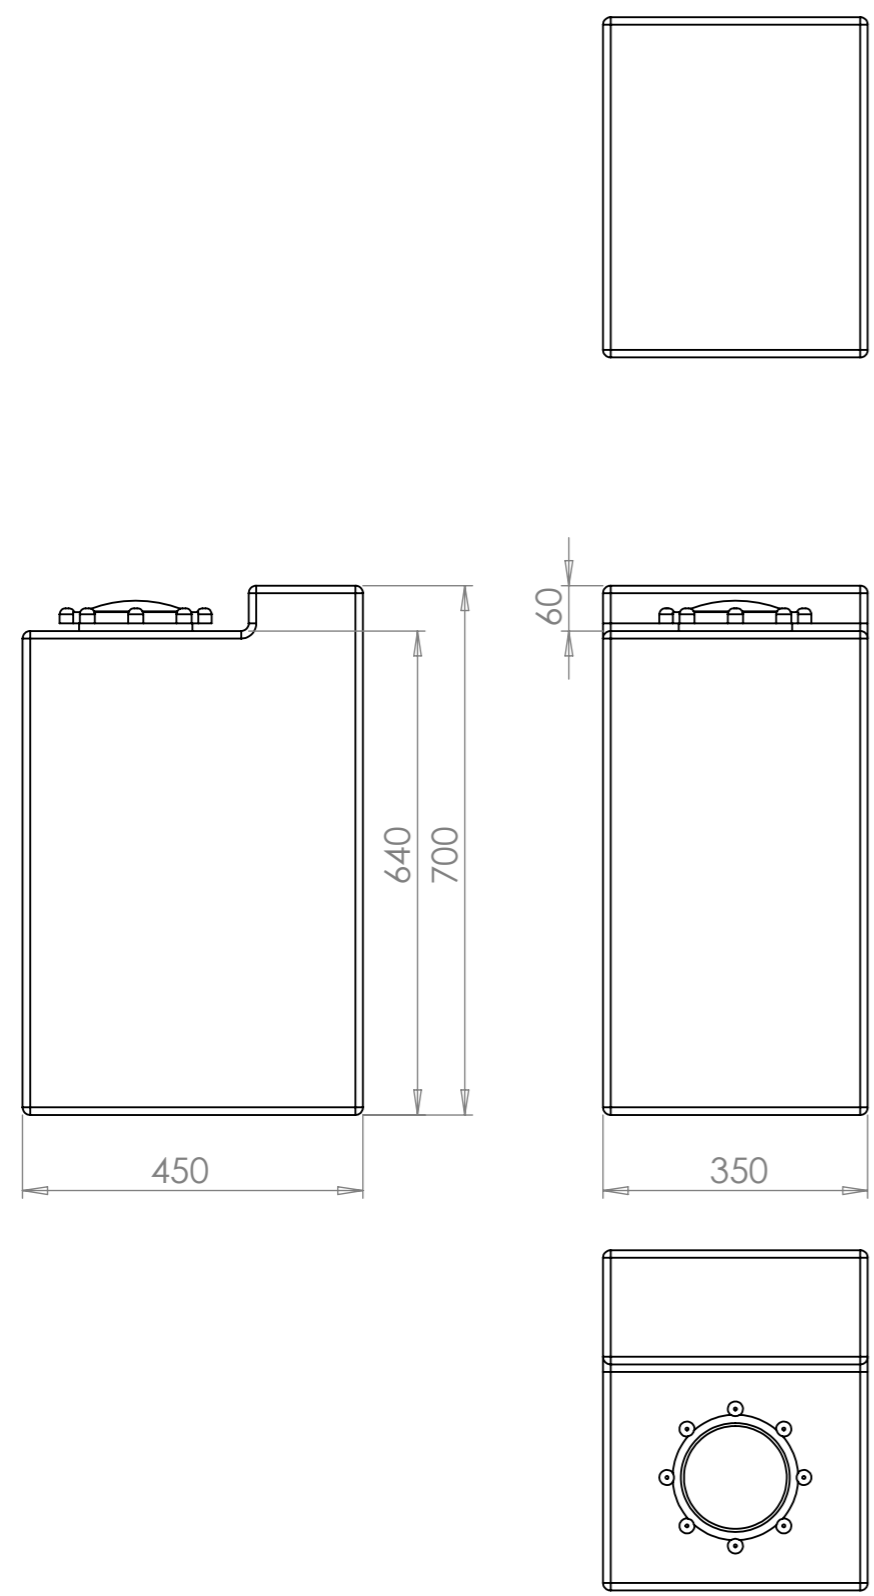

Konstruerad av	Granskad av	Godkänd av - datum	Generell tolerans SS-ISO 2768-1	Generell Ytjämnhet, Ra	Vyplacering	Skala
		-				1:10
Ägare		Titel/Benämning				
		CPX Behållare 100L rektangulär				
Ritningsnummer				Utgåva	Blad	
20100				A	1(1)	