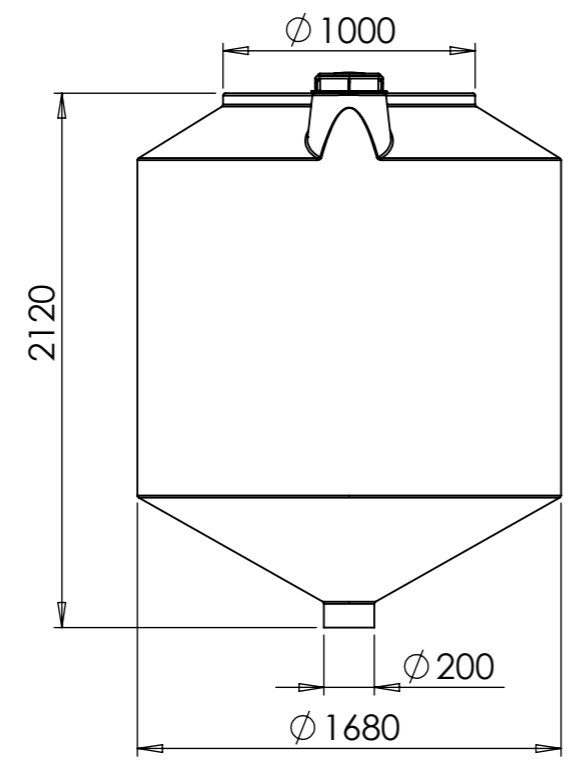

Konstruerad av	Granskad av	Godkänd av - datum	Generell tolerans SS-ISO 2768-1	Generell Ytjämnhet, Ra	Vyplacering	Skala
		-				1:30
Ägare		Titel/Benämning				
		CPX Silo 3500L cylindrisk				
Ritningsnummer				Utgåva	Blad	
40806				A	1(1)	