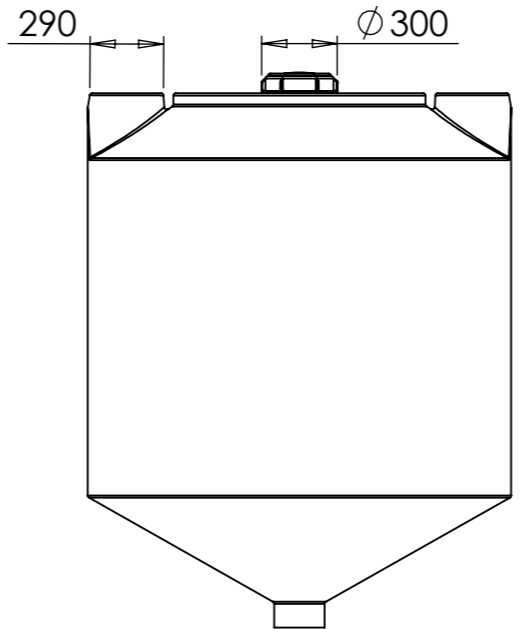

Konstruerad av	Granskad av	Godkänd av - datum	Generell tolerans SS-ISO 2768-1	Generell Ytjämnhet, Ra	Vyplacering	Skala
		-				1:30
Ägare		Titel/Benämning				
		CPX Silo 3500L cylindrisk				
Ritningsnummer				Utgåva	Blad	
40806				A	1(1)	