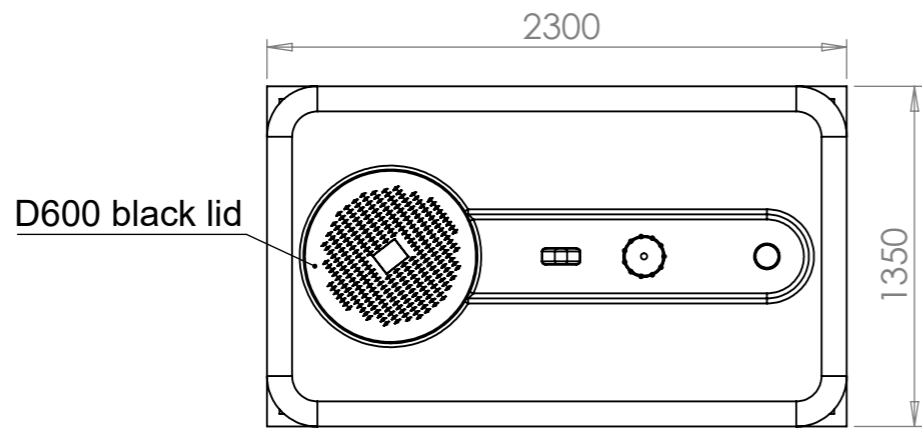

Revision			
REV.	Ändringsmeddelande	Datum	Godkänd

This drawing and design is the property of Cipax. Copying and distribution of the drawing or any contents is prohibited without written permission from authorised personal at Cipax

Konstruerad av	Granskad av	Godkänd av - datum	Generell tolerans SS-ISO 2768-1	Generell Ytjämnhet, Ra	Vyplacering	Skala
		-				1:30
Ägare		Titel/Benämning				
		CPX Behållare 5000L rektangul.				
Ritningsnummer				Utgåva	Blad	
21629				A	1(1)