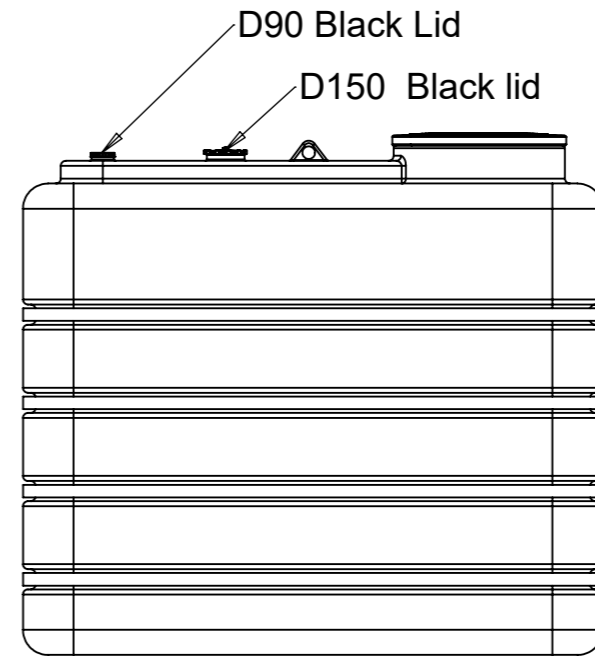

Revision			
REV.	Ändringsmeddelande	Datum	Godkänd

This drawing and design is the property of Cipax. Copying and distribution of the drawing or any contents is prohibited without written permission from authorised personal at Cipax

Konstruerad av	Granskad av	Godkänd av - datum	Generell tolerans SS-ISO 2768-1	Generell Ytjämnhet, Ra	Vyplacering	Skala
		-				1:30
Ägare		Titel/Benämning				
		CPX Behållare 5000L rektangul.				
Ritningsnummer				Utgåva	Blad	
21629				A	1(1)