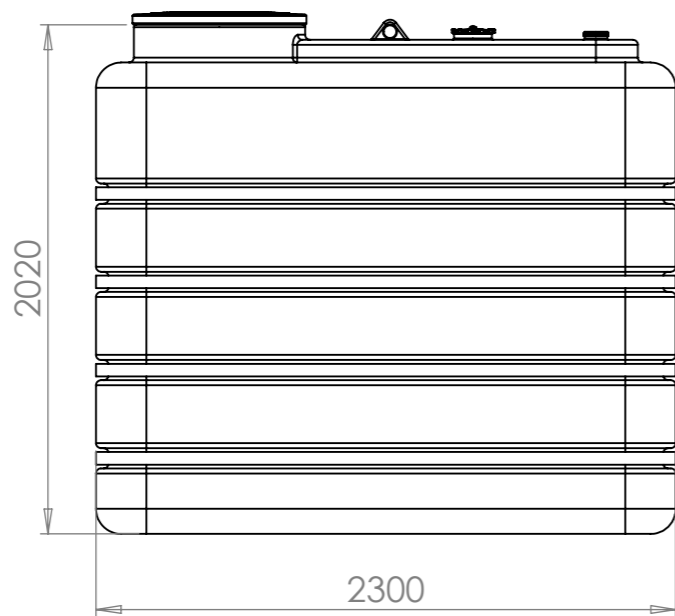

Revision			
REV.	Ändringsmeddelande	Datum	Godkänd

This drawing and design is the property of Cipax. Copying and distribution of the drawing or any contents is prohibited without written permission from authorised personal at Cipax

Konstruerad av	Granskad av	Godkänd av - datum	Generell tolerans SS-ISO 2768-1	Generell Ytjämnhet, Ra	Vyplacering	Skala
		-				1:30
Ägare		Titel/Benämning				
		CPX Behållare 5000L rektangul.				
Ritningsnummer				Utgåva	Blad	
21629				A	1(1)