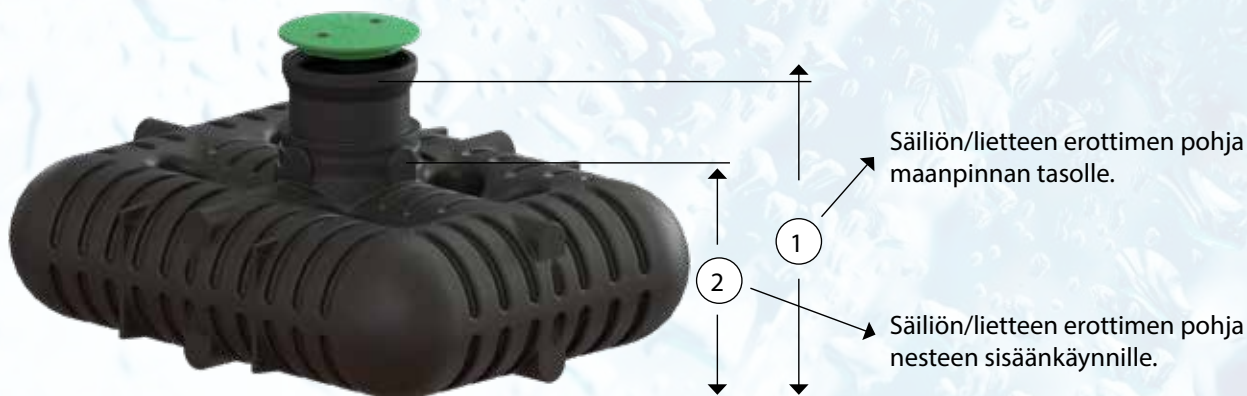

CPX Jätevesijärjestelmän korotuskaulukset

Asentaessasi CPX säiliötä, korotuskaulukset tuovat joustavuutta asennukseen.

CPX Korotuskaulus Mukana asennussarja.

Tuote.nro: 450251
Halkaisija: 600 mm
Korkeus : 250 mm

Tuote.nro: 450501
Halkaisija: 600 mm
Korkeus : 400 mm

Tuote.nro: 450121
Halkaisija: 600 mm
Korkeus : 550 mm

Tuote.nro: 450211
Halkaisija: 600 mm
Korkeus : leikattava 290-1150 mm

CPX Lukitusrenkas kannelle

Tuote.nro: 45020
Halkaisija: 600 mm

* Korotuskaulus vaatii erillisen lukitusrenkaan tiiviin liitoksen takaamiseksi

Säiliön mukana pakkauksessa on lukollinen, lapsiturvallinen kansi. Asennussarja sisältää ruuvit, tiivisteet ja lukitusrenkaan.