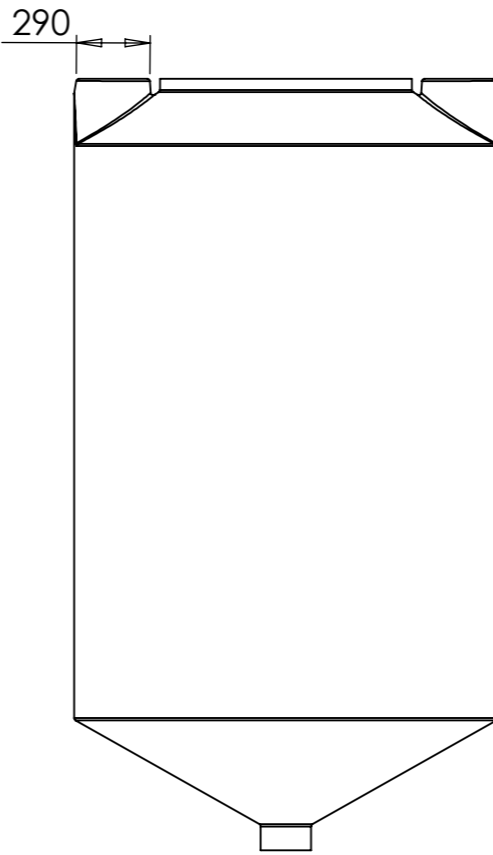

Konstruerad av	Granskad av	Godkänd av - datum	Generell tolerans SS-ISO 2768-1	Generell Ytjämnhet, Ra	Vyplacering	Skala
		-				1:30
Ägare		Titel/Benämning				
		CPX Silo 5500L cylindrisk				
Ritningsnummer				Utgåva	Blad	
40808				A	1(1)	