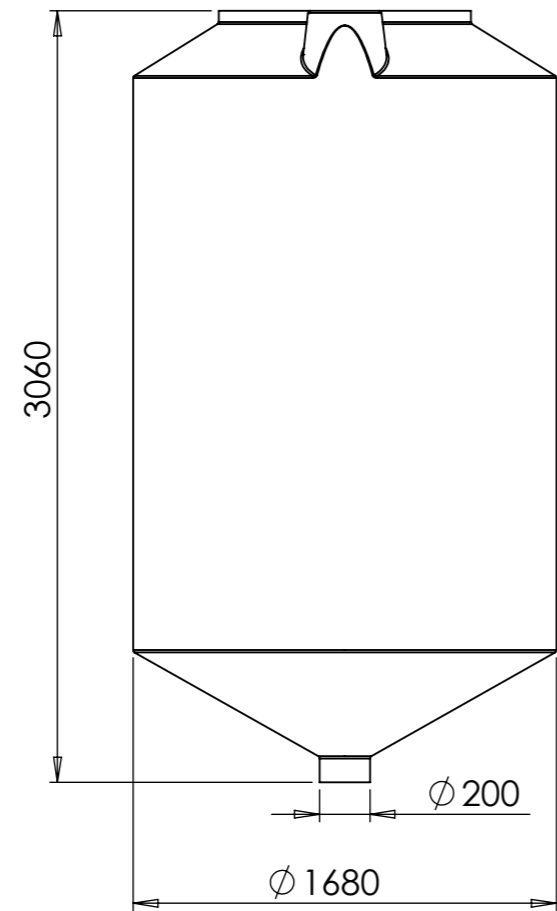

Konstruerad av	Granskad av	Godkänd av - datum	Generell tolerans SS-ISO 2768-1	Generell Ytjämnhet, Ra	Vyplacering	Skala
		-				1:30
Ägare		Titel/Benämning				
		CPX Silo 5500L cylindrisk				
Ritningsnummer				Utgåva	Blad	
40808				A	1(1)	