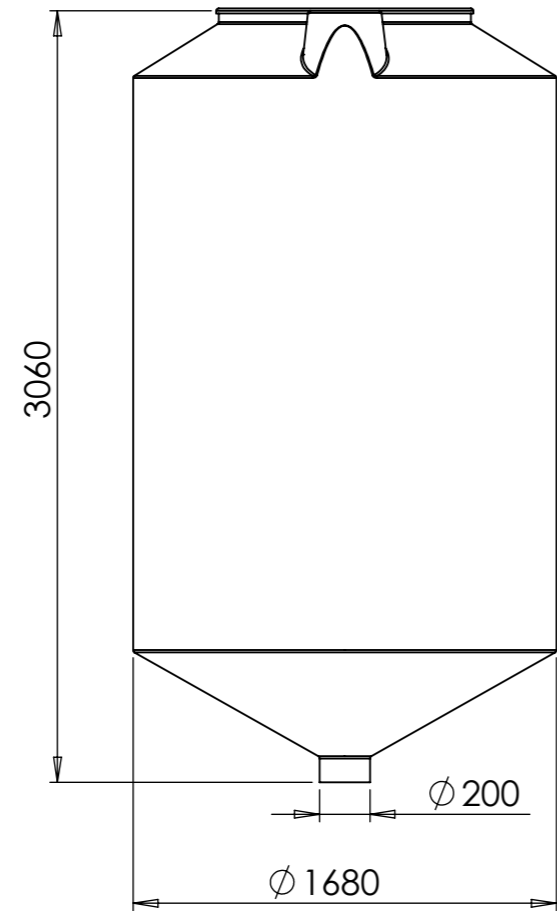

open 1000mm lid

Konstruerad av	Granskad av	Godkänd av - datum	Generell tolerans SS-ISO 2768-1	Generell Ytjämnhet, Ra	Vyplacering	Skala
		-				1:30
Ägare		Titel/Benämning				
		CPX Silo 5500L cylindrisk				
Ritningsnummer				Utgåva	Blad	
40808				A	1(1)	