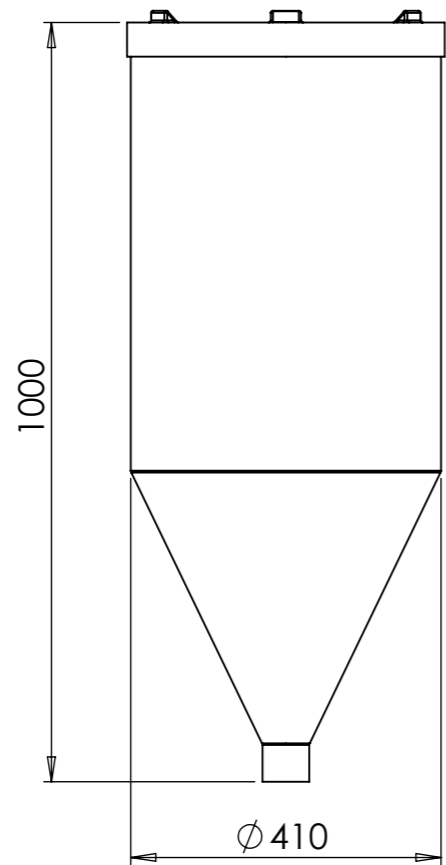

Konstruerad av	Granskad av	Godkänd av - datum	Generell tolerans SS-ISO 2768-1	Generell Ytjämnhet, Ra	Vyplacering	Skala
		-				1:10
Ägare		Titel/Benämning				
		CPX Silo 90L cylindrisk				
Ritningsnummer				Utgåva	Blad	
40801				A	1(1)	