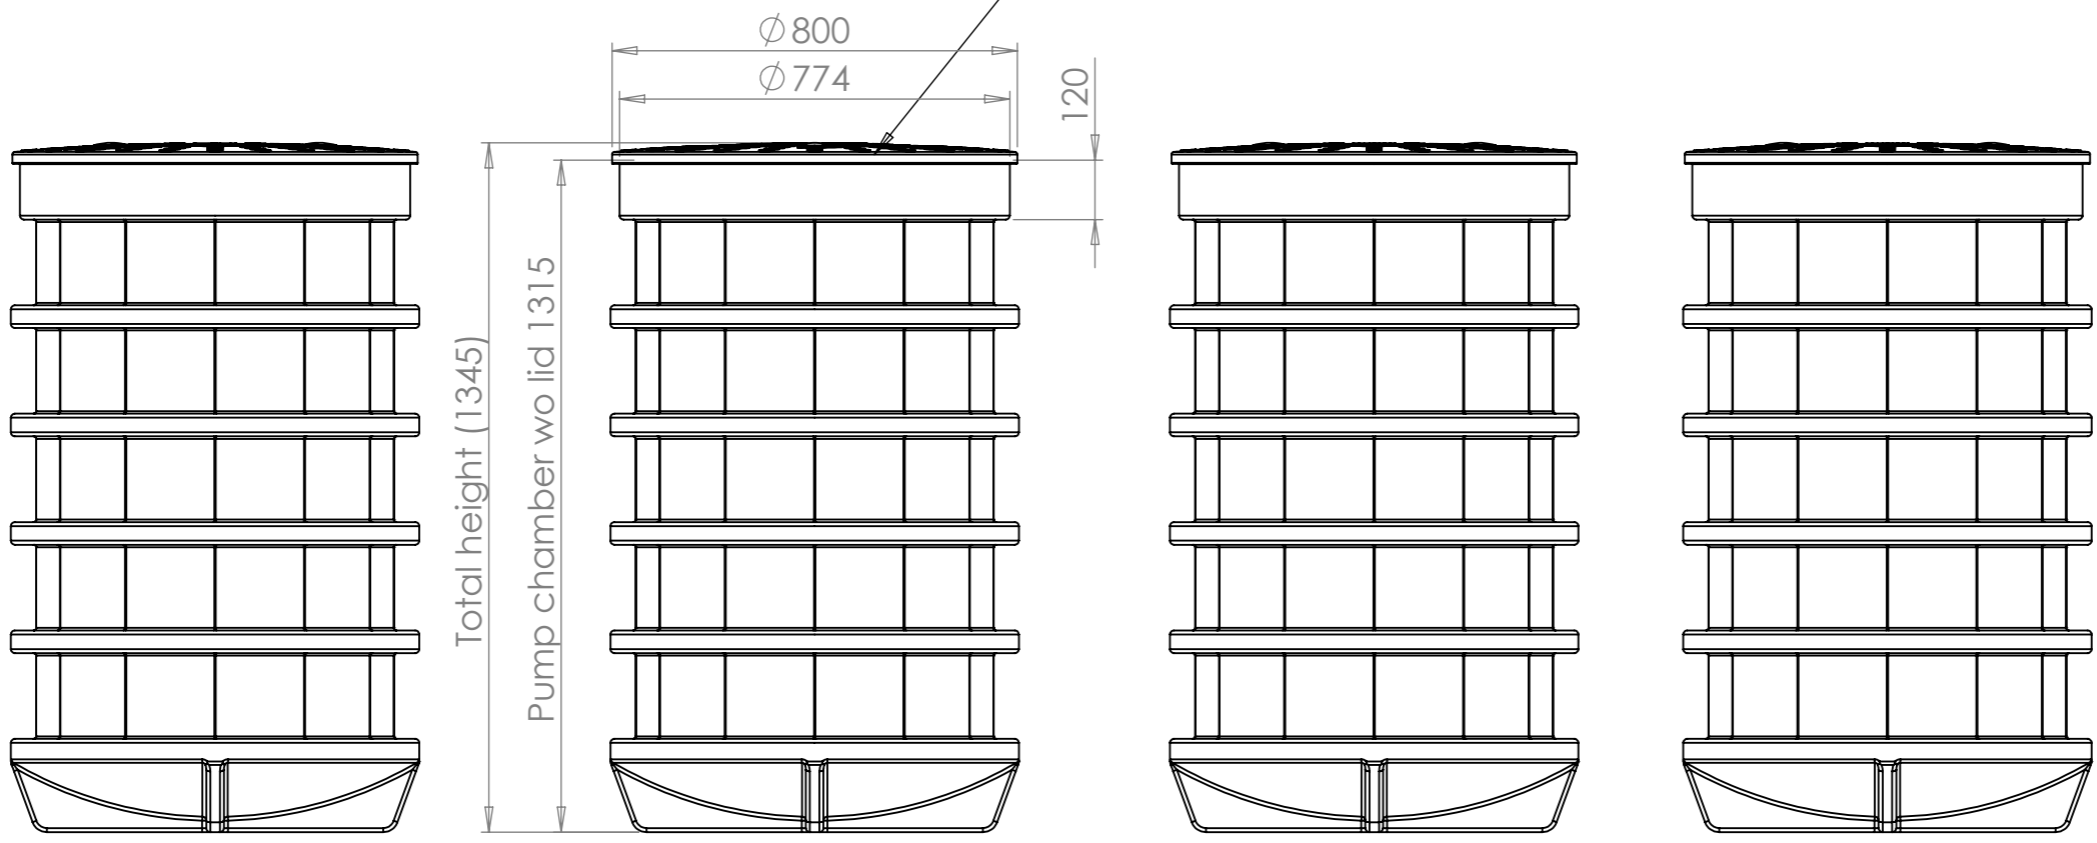

Pump Chamber is supplied with CPX Std Child proof lid

Generella toleranser om ej annat anges på ritning	Tillåtna avvikelser för längdbasmåttområde. Gäller + 20°C				
General tolerances if not other stated on drawing	Permissible deviations for basic length size range. Be valid + 20°C				
	0-20	>20-75	>75-150	>150-300	>300
	± 0,5 mm	± 1 mm	± 1,5 mm	± 1,3 %	± 1 %

Konstruerad av JA	Granskad av MB	Godkänd av - datum - JA 2020-05-07	Generell tolerans SS-ISO 2768-1	Generell Ytjämnhet, Ra	Vyplacering 	Skala 1:15
Ägare 		Titel/Benämning CPX Pump Chamber 400L		Utgåva A		Blad 1(1)
Ritningsnummer 45033						