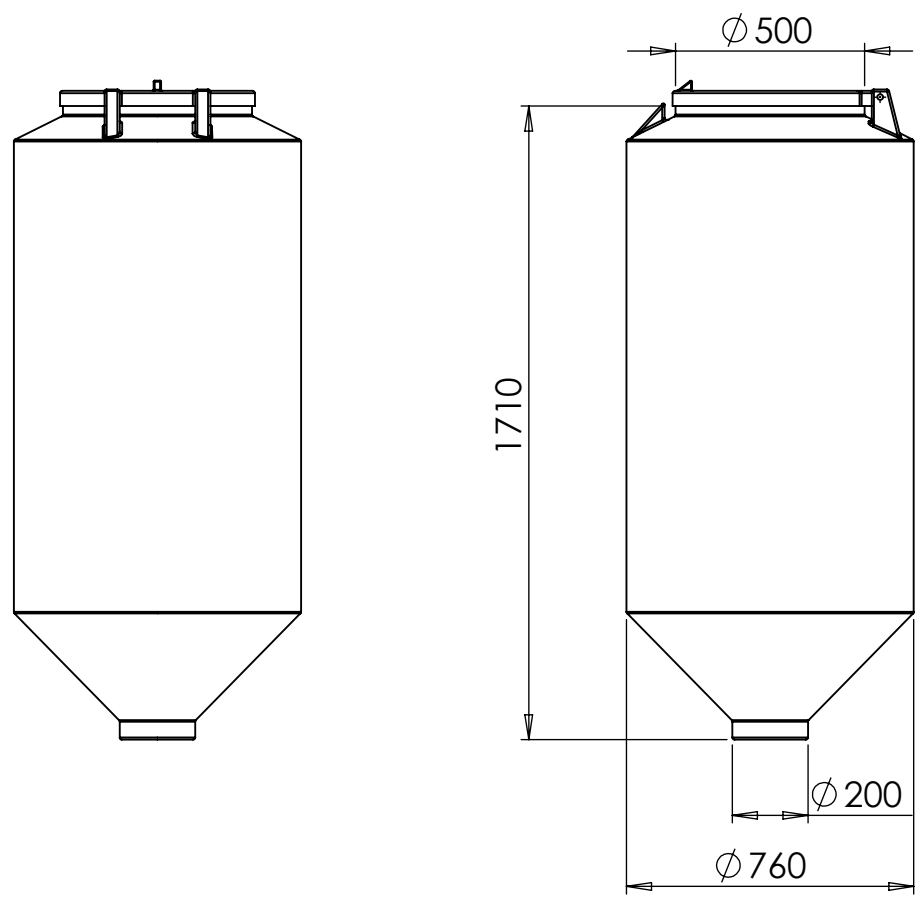

Konstruerad av	Granskad av	Godkänd av - datum	Generell tolerans SS-ISO 2768-1	Generell Ytjämnhet, Ra	Vyplacering	Skala
		-				1:20
Ägare		Titel/Benämning				
		CPX Silo 600L cylindrisk				
Ritningsnummer				Utgåva	Blad	
40803				A	1(1)	