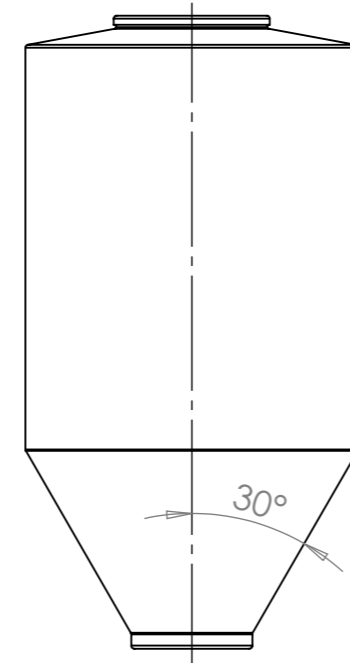

This drawing and design is the property of Cipax.
Copying and distribution of the drawing or any contents
is prohibited without written permission from authorised
personal at Cipax

Revision			
REV.	Ändringsmeddelande	Datum	Godkänd

Konstruerad av	Granskad av	Godkänd av - datum	Generell tolerans SS-ISO 2768-1	Generell Ytjämnhet, Ra	Vyplacering	Skala
		-				1:25
Ägare		Titel/Benämning				
		CPX Silo 1400L cylindrisk				
Ritningsnummer		Utgåva		Blad		
40812		A		1(1)