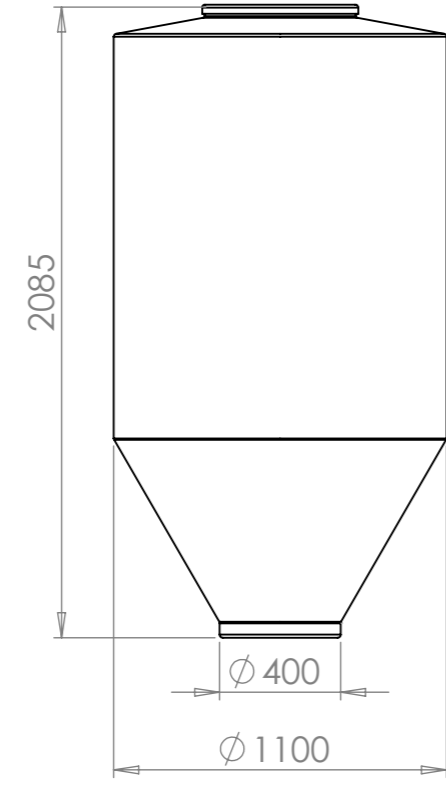

This drawing and design is the property of Cipax.
Copying and distribution of the drawing or any contents
is prohibited without written permission from authorised
personal at Cipax

Revision			
REV.	Ändringsmeddelande	Datum	Godkänd

Konstruerad av	Granskad av	Godkänd av - datum	Generell tolerans SS-ISO 2768-1	Generell Ytjämnhet, Ra	Vyplacering	Skala
		-				1:25
Ägare		Titel/Benämning				
		CPX Silo 1400L cylindrisk				
Ritningsnummer		Utgåva		Blad		
40812		A		1(1)