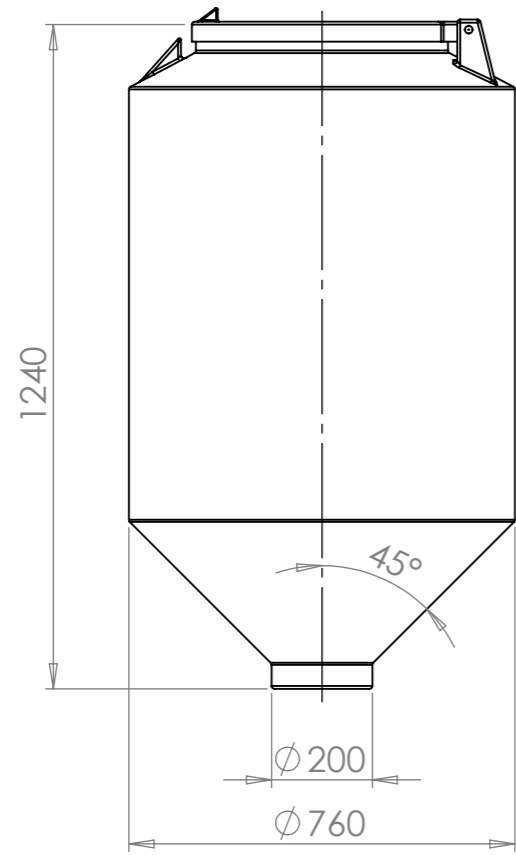

This drawing and design is the property of Cipax.
Copying and distribution of the drawing or any contents
is prohibited without written permission from authorised
personal at Cipax

Revision			
REV.	Ändringsmeddelande	Datum	Godkänd

Konstruerad av	Granskad av	Godkänd av - datum	Generell tolerans SS-ISO 2768-1	Generell Ytjämnhet, Ra	Vyplacering	Skala
		-				1:20
Ägare		Titel/Benämning				
		CPX Silo 400L cylindrisk				
Ritningsnummer		Utgåva		Blad		
40810		A		1(1)