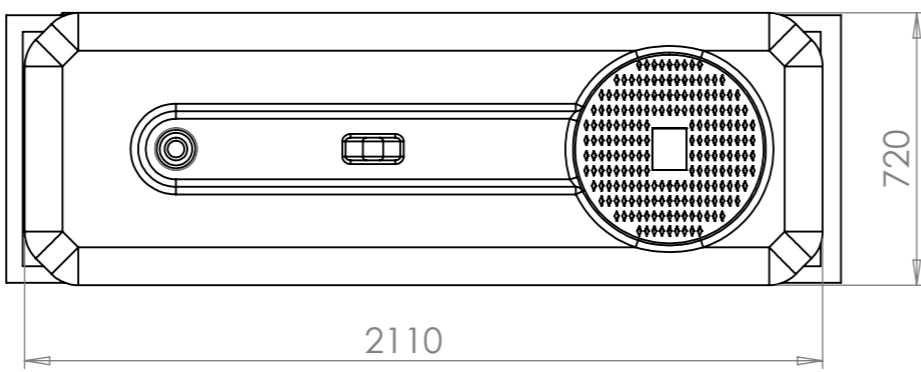

Konstruerad av	Granskad av	Godkänd av - datum	Generell tolerans SS-ISO 2768-1	Generell Ytjämnhet, Ra	Vyplacering	Skala
		-				1:20
Ägare		Titel/Benämning				
		CPX Behållare 2100 rektangulär				
Ritningsnummer				Utgåva	Blad	
21630				A	1(1)	