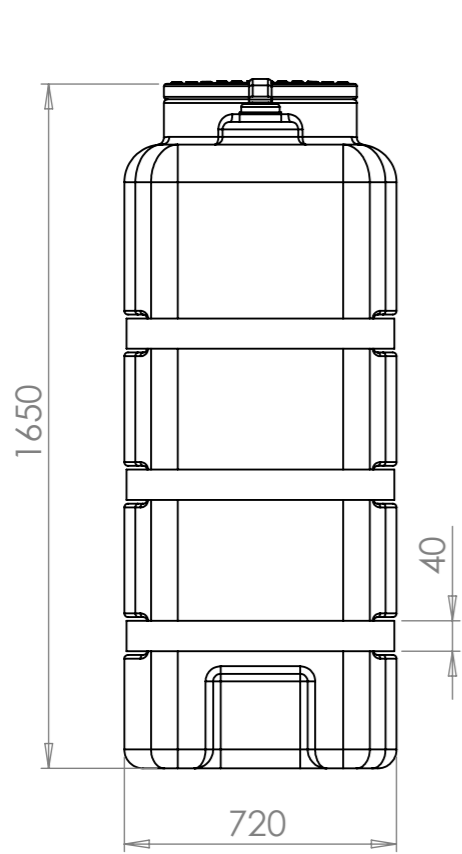

Konstruerad av	Granskad av	Godkänd av - datum	Generell tolerans SS-ISO 2768-1	Generell Ytjämnhet, Ra	Vyplacering	Skala
		-				1:20
Ägare		Titel/Benämning				
		CPX Behållare 2100 rektangulär				
Ritningsnummer				Utgåva	Blad	
21630				A	1(1)	