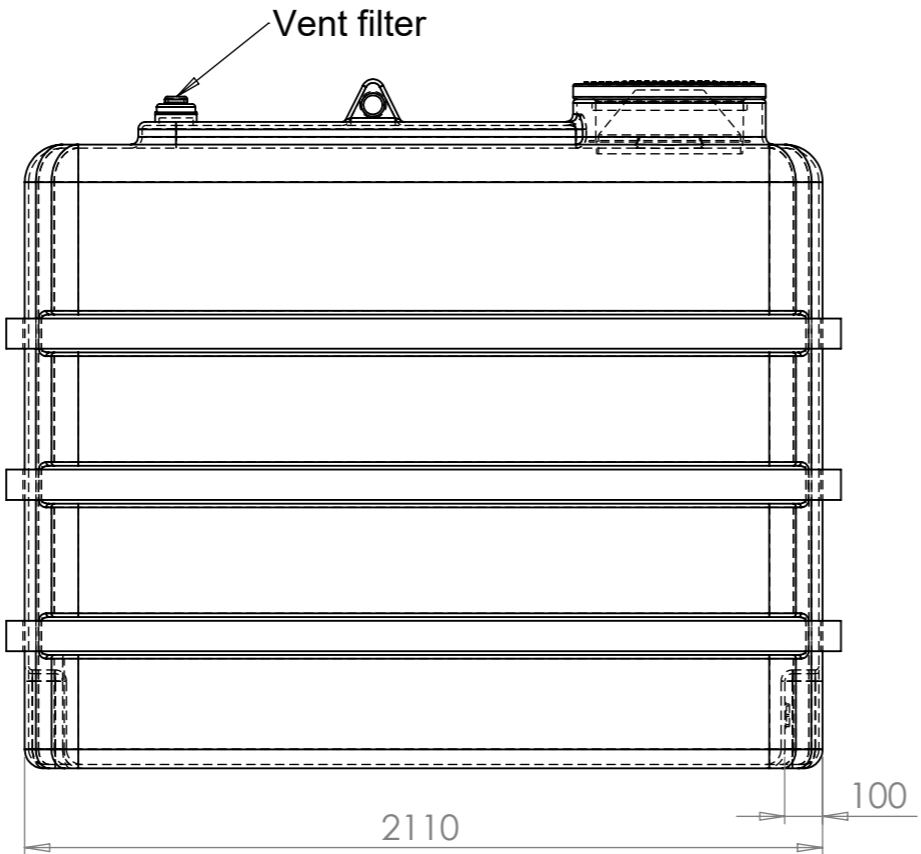

Konstruerad av	Granskad av	Godkänd av - datum	Generell tolerans SS-ISO 2768-1	Generell Ytjämnhet, Ra	Vyplacering	Skala
		-				1:20
Ägare		Titel/Benämning				
		CPX Behållare 2100 rektangulär				
Ritningsnummer				Utgåva	Blad	
21630				A	1(1)	