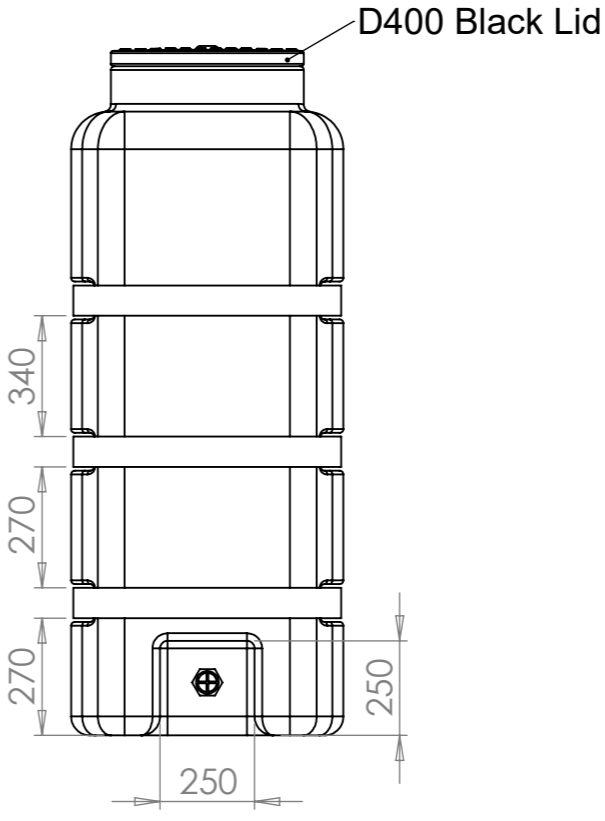

Konstruerad av	Granskad av	Godkänd av - datum	Generell tolerans SS-ISO 2768-1	Generell Ytjämnhet, Ra	Vyplacering	Skala
		-				1:20
Ägare		Titel/Benämning				
		CPX Behållare 2100 rektangulär				
Ritningsnummer				Utgåva	Blad	
21630				A	1(1)	