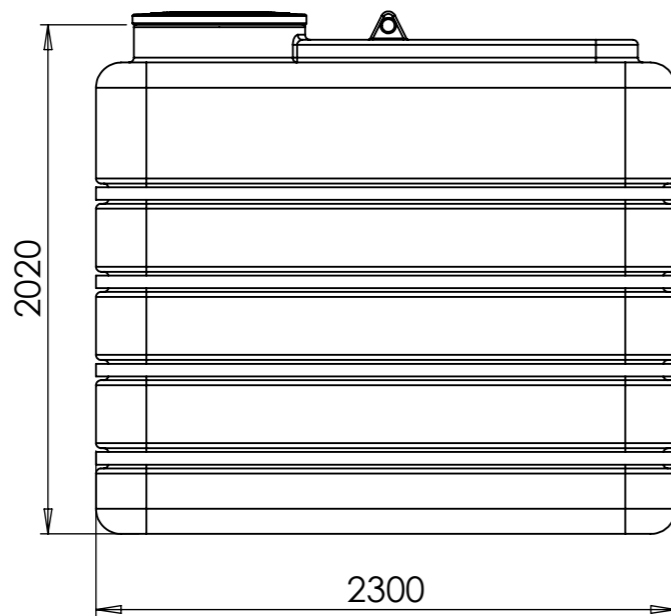

Revision

REV.

Ändringsmeddelande

Datum

Godkänd

This drawing and design is the property of Cipax. Copying and distribution of the drawing or any contents is prohibited without written permission from authorised personal at Cipax

Konstruerad av	Granskad av	Godkänd av - datum	Generell tolerans SS-ISO 2768-1	Generell Ytjämnhet, Ra	Vyplacering	Skala
		-				1:30
Ägare		Titel/Benämning				
		CPX Behållare 5500L rektangul.				
Ritningsnummer				Utgåva	Blad	
21629				A	1(1)