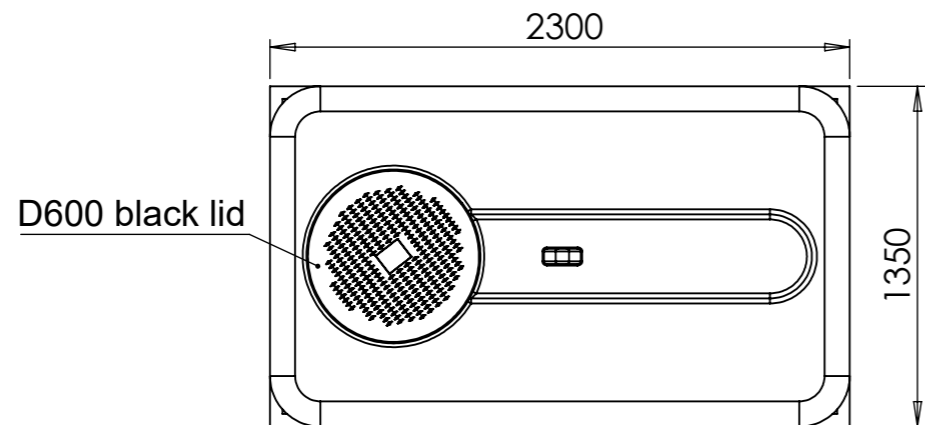

Revision

REV.

Ändringsmeddelande

Datum

Godkänd

This drawing and design is the property of Cipax. Copying and distribution of the drawing or any contents is prohibited without written permission from authorised personal at Cipax

Konstruerad av	Granskad av	Godkänd av - datum	Generell tolerans SS-ISO 2768-1	Generell Ytjämnhet, Ra	Vyplacering	Skala
		-				1:30
Ägare		Titel/Benämning				
		CPX Behållare 5500L rektangul.				
Ritningsnummer				Utgåva	Blad	
21629				A	1(1)