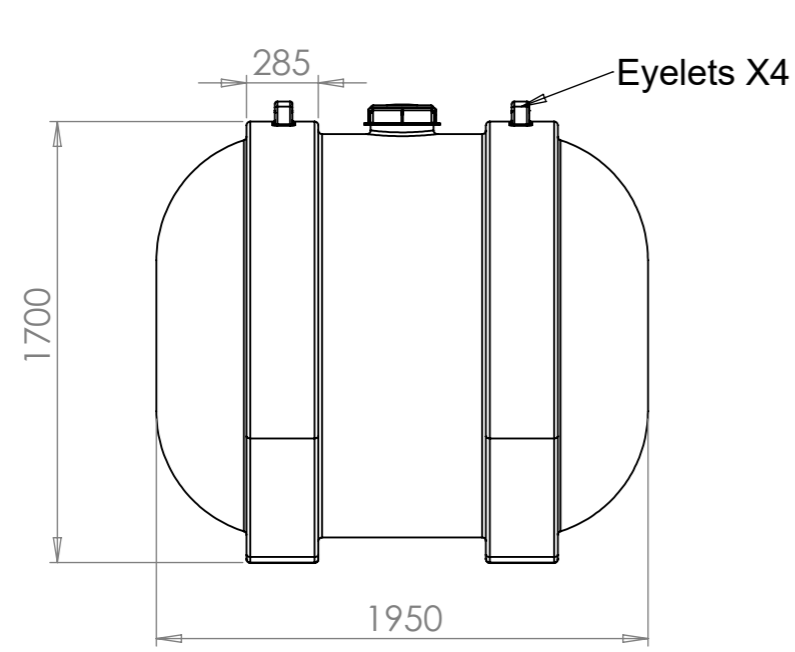

Konstruerad av	Granskad av	Godkänd av - datum	Generell tolerans SS-ISO 2768-1	Generell Ytjämnhet, Ra	Vyplacering	Skala
		-				1:30
Ägare		Titel/Benämning				
		CPX Transporttank 5000L				
Ritningsnummer				Utgåva	Blad	
21556				A	1(1)	