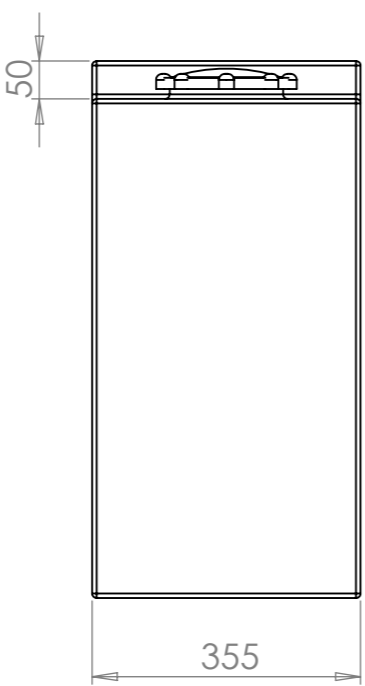

This drawing and design is the property of Cipax.  
 Copying and distribution of the drawing or any contents  
 is prohibited without written permission from authorised  
 personal at Cipax

Revision			
REV.	Ändringsmeddelande	Datum	Godkänd
A	Measurements adjusted	2026-06-29	FB

Konstruerad av	Granskad av	Godkänd av - datum	Generell tolerans SS-ISO 2768-1	Generell Ytjämnhet, Ra	Vyplacering	Skala
		-				1:10
Ägare		Titel/Benämning				
		CPX Behållare 100L rektangulär				
Ritningsnummer				Utgåva	Blad	
20100				A	1(1)	