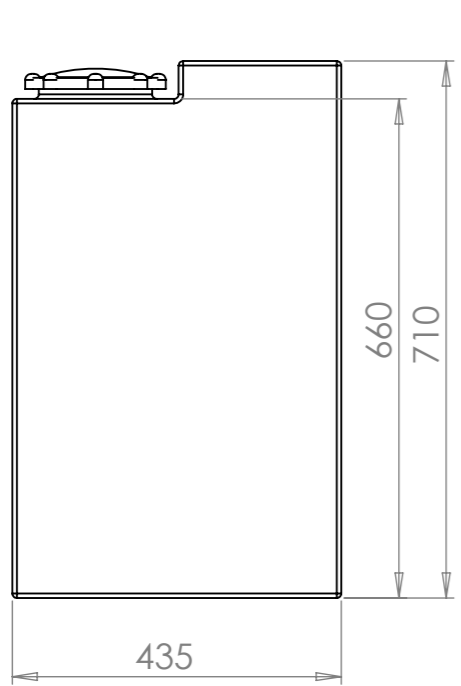

This drawing and design is the property of Cipax.  
 Copying and distribution of the drawing or any contents  
 is prohibited without written permission from authorised  
 personal at Cipax

Revision			
REV.	Ändringsmeddelande	Datum	Godkänd
A	Measurements adjusted	2026-06-29	FB

Konstruerad av	Granskad av	Godkänd av - datum	Generell tolerans SS-ISO 2768-1	Generell Ytjämnhet, Ra	Vyplacering	Skala
		-				1:10
Ägare		Titel/Benämning				
		CPX Behållare 100L rektangulär				
Ritningsnummer				Utgåva	Blad	
20100				A	1(1)	