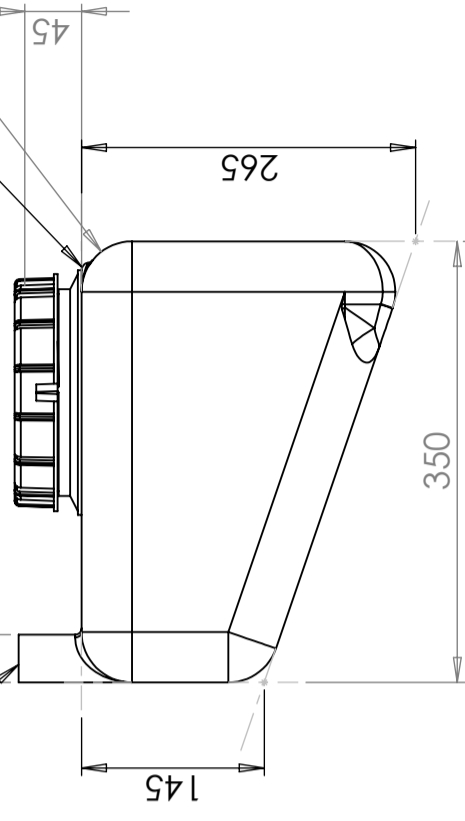

Art.nr: 401451

Specifikationer	
Material	PE
Form	Rektangulär
Typ av lock	150mm O-ringstätad skruvlock
Färg	Naturell
Volym (L)	65
Längd (mm)	980
Bredd (mm)	350
Höjd (mm)	310
Vikt (kg)	8
Tullstatistiskt nummer	3926909790
Återvinning	

Lokalt R 10

R40(4x)

R10 Enbart i nedersta gavelhörnorna

R40(4x)

Generella toleranser om ej annat anges på ritning	Tillåtna avvikelser för längdbasområde. Gäller + 20°C			
General tolerances if not other stated on drawing	Permissible deviations for basic length size range. Be valid + 20°C			
	0-20	>20-75	>75-150	>150-300
	± 0,5 mm	± 1 mm	± 1,5 mm	± 1,3 %
				± 1 %