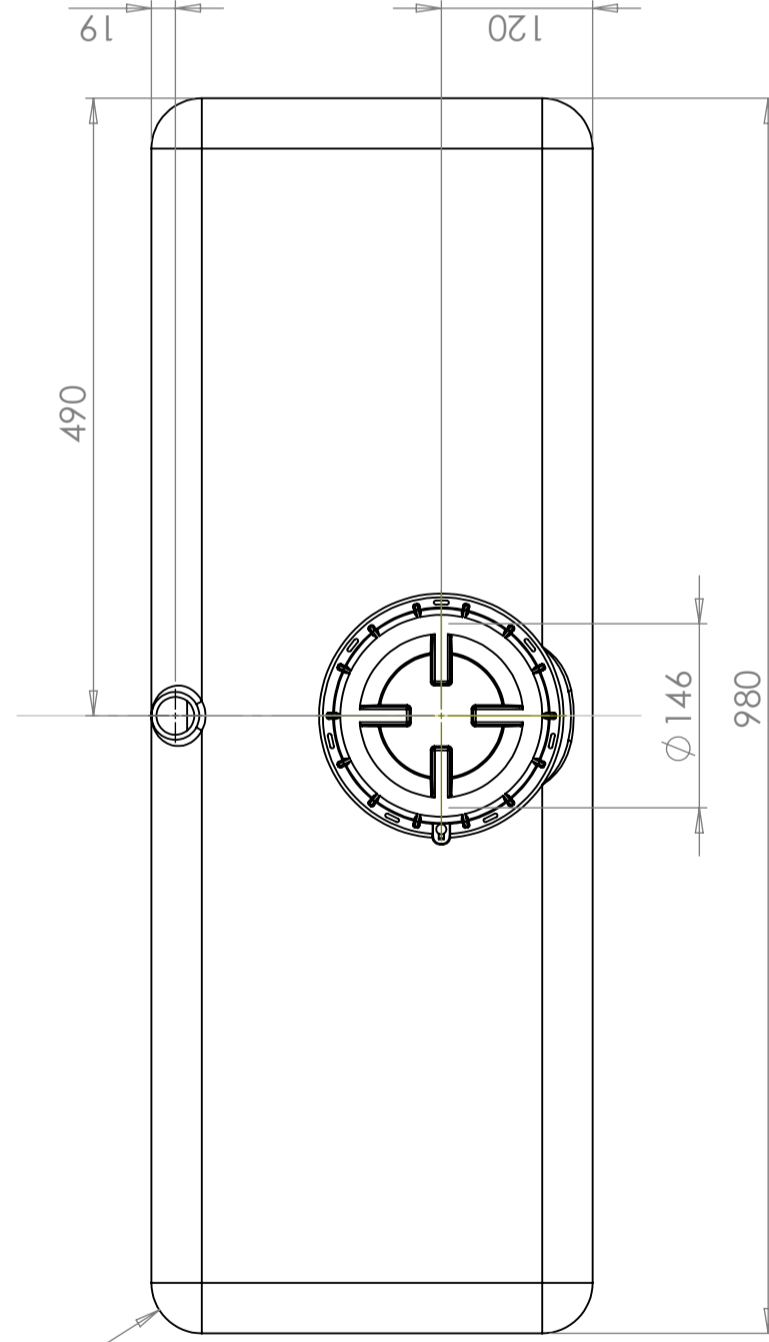

Art.nr: 401451

Specifikationer	
Material	PE
Form	Rektangulär
Typ av lock	150mm O-ringstätad skruvlock
Färg	Naturell
Volym (L)	65
Längd (mm)	980
Bredd (mm)	350
Höjd (mm)	310
Vikt (kg)	8
Tullstatistiskt nummer	3926909790
Återvinning	

Lokalt R 10

R40(4x)

R10 Enbart i nedersta gavelhörnorna

R40(4x)

Generella toleranser om ej annat anges på ritning	Tillåtna avvikelser för längdbasområde. Gäller + 20°C			
General tolerances if not other stated on drawing	Permissible deviations for basic length size range. Be valid + 20°C			
	0-20	>20-75	>75-150	>150-300
	± 0,5 mm	± 1 mm	± 1,5 mm	± 1,3 %
				± 1 %